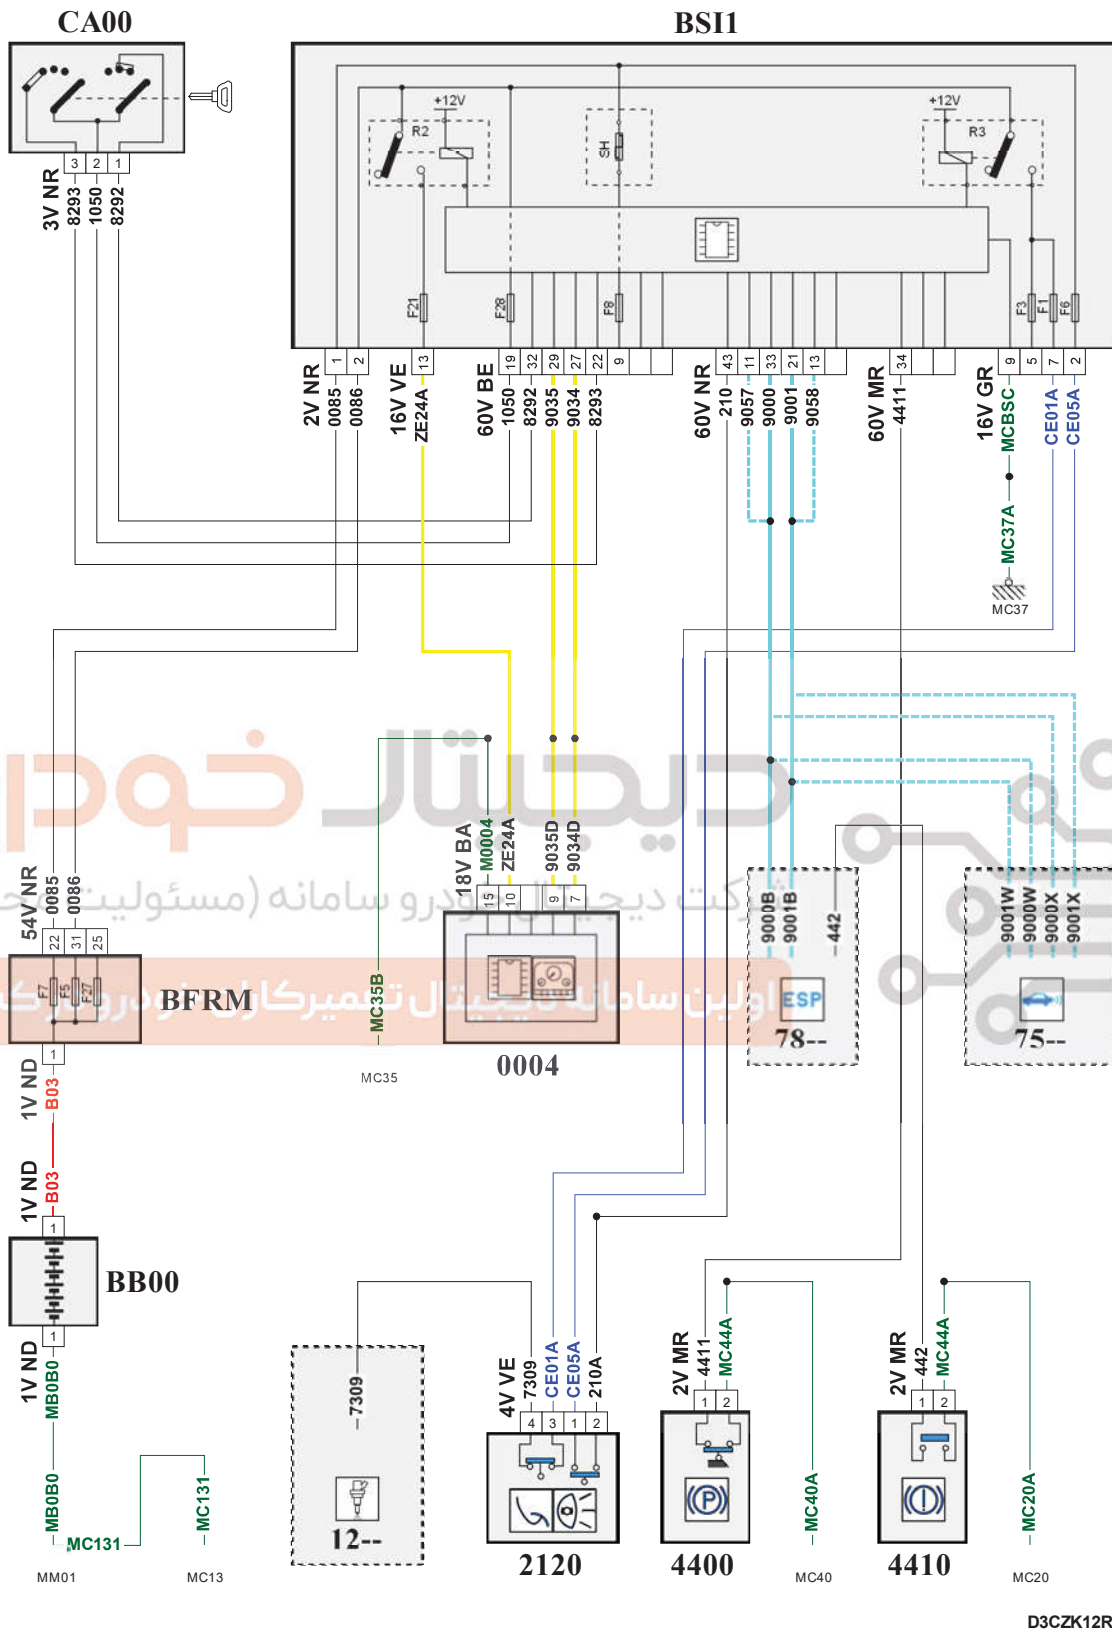

brake information

## brake information

item code	description	information
0004	null	/ instrument panel
1320	null	engine management ECU /
2120	null	dual function brake switch /
4400	null	handbrake switch
4410	null	brake fluid level switch
7500	null	Parking assistance ECU
7800	null	calculateur controle de stabilite
BB00	null	ancillaries battery
BFRM	null	engine fuse and relay box
BSI1	null	built-in systems interface
CA00	null	ignition switch
E210	null	crimp one information (or equipotential 210) wire
E900C	null	crimp one information (or equipotential 900C) wire
E900G	null	crimp one information (or equipotential 900G) wire
E901C	null	crimp one information (or equipotential 901C) wire
E901G	null	crimp one information (or equipotential 901) wire
E904	null	crimp one information (or equipotential 904) wire
E905	null	crimp one information (or equipotential 905) wire
EM20	null	crimp earth (earth point number 20)
EM35B	null	crimp earth (earth point number 35B)
EM37A	null	crimp earth (earth point number 37A)
EM40	null	crimp earth (earth point number 40)
MC13	null	body earth point number 13
MC20A	null	body earth point number 20A
MC35A	null	body earth point number 35
MC37A	null	body earth point number 37A
MC40A	null	body earth point number 40
MM01	null	engine earth point number 01