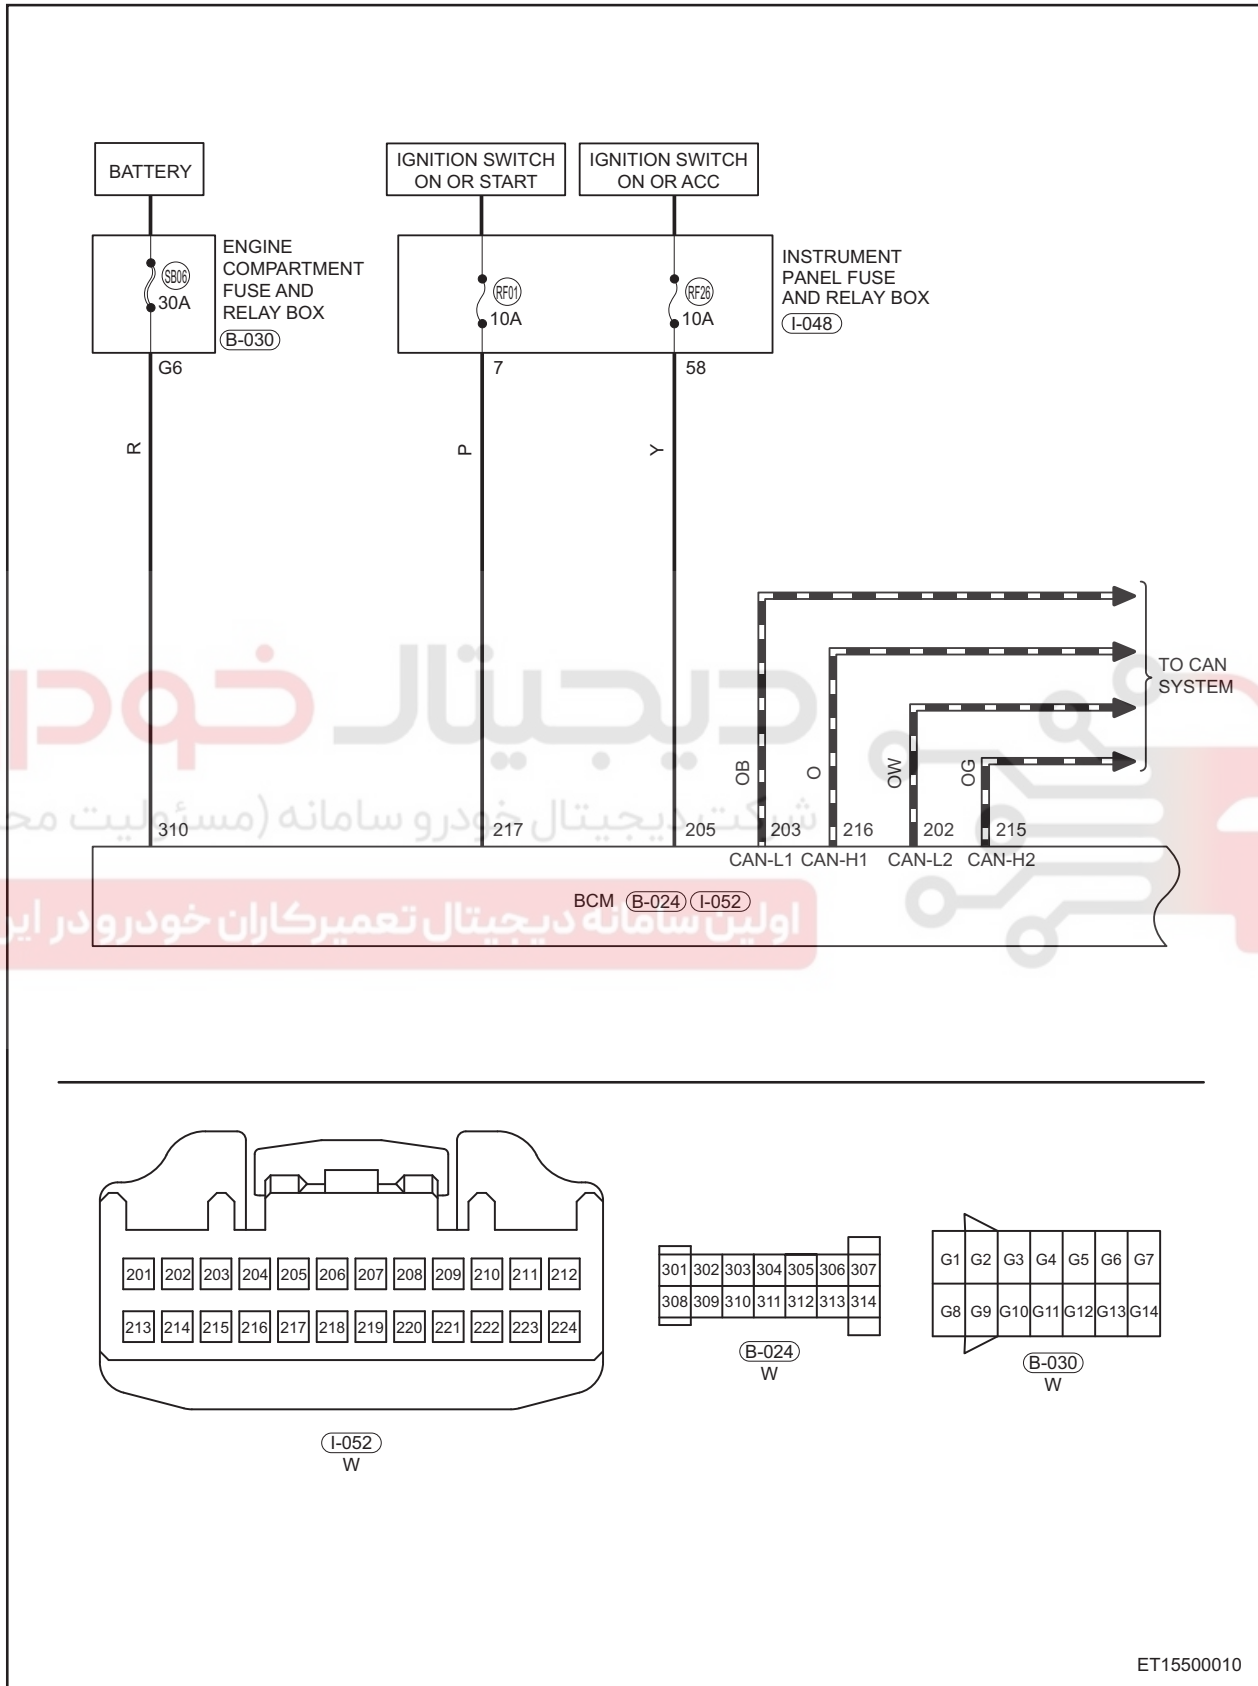

Circuit Diagram

Power Door Lock System (Page 1 of 4)

دیجیتال خودرو
شرکت دیجیتال خودرو سامانه (مسئولیت محدود)
اولین سامانه دیجیتال تعمیرکاران خودرو در ایران