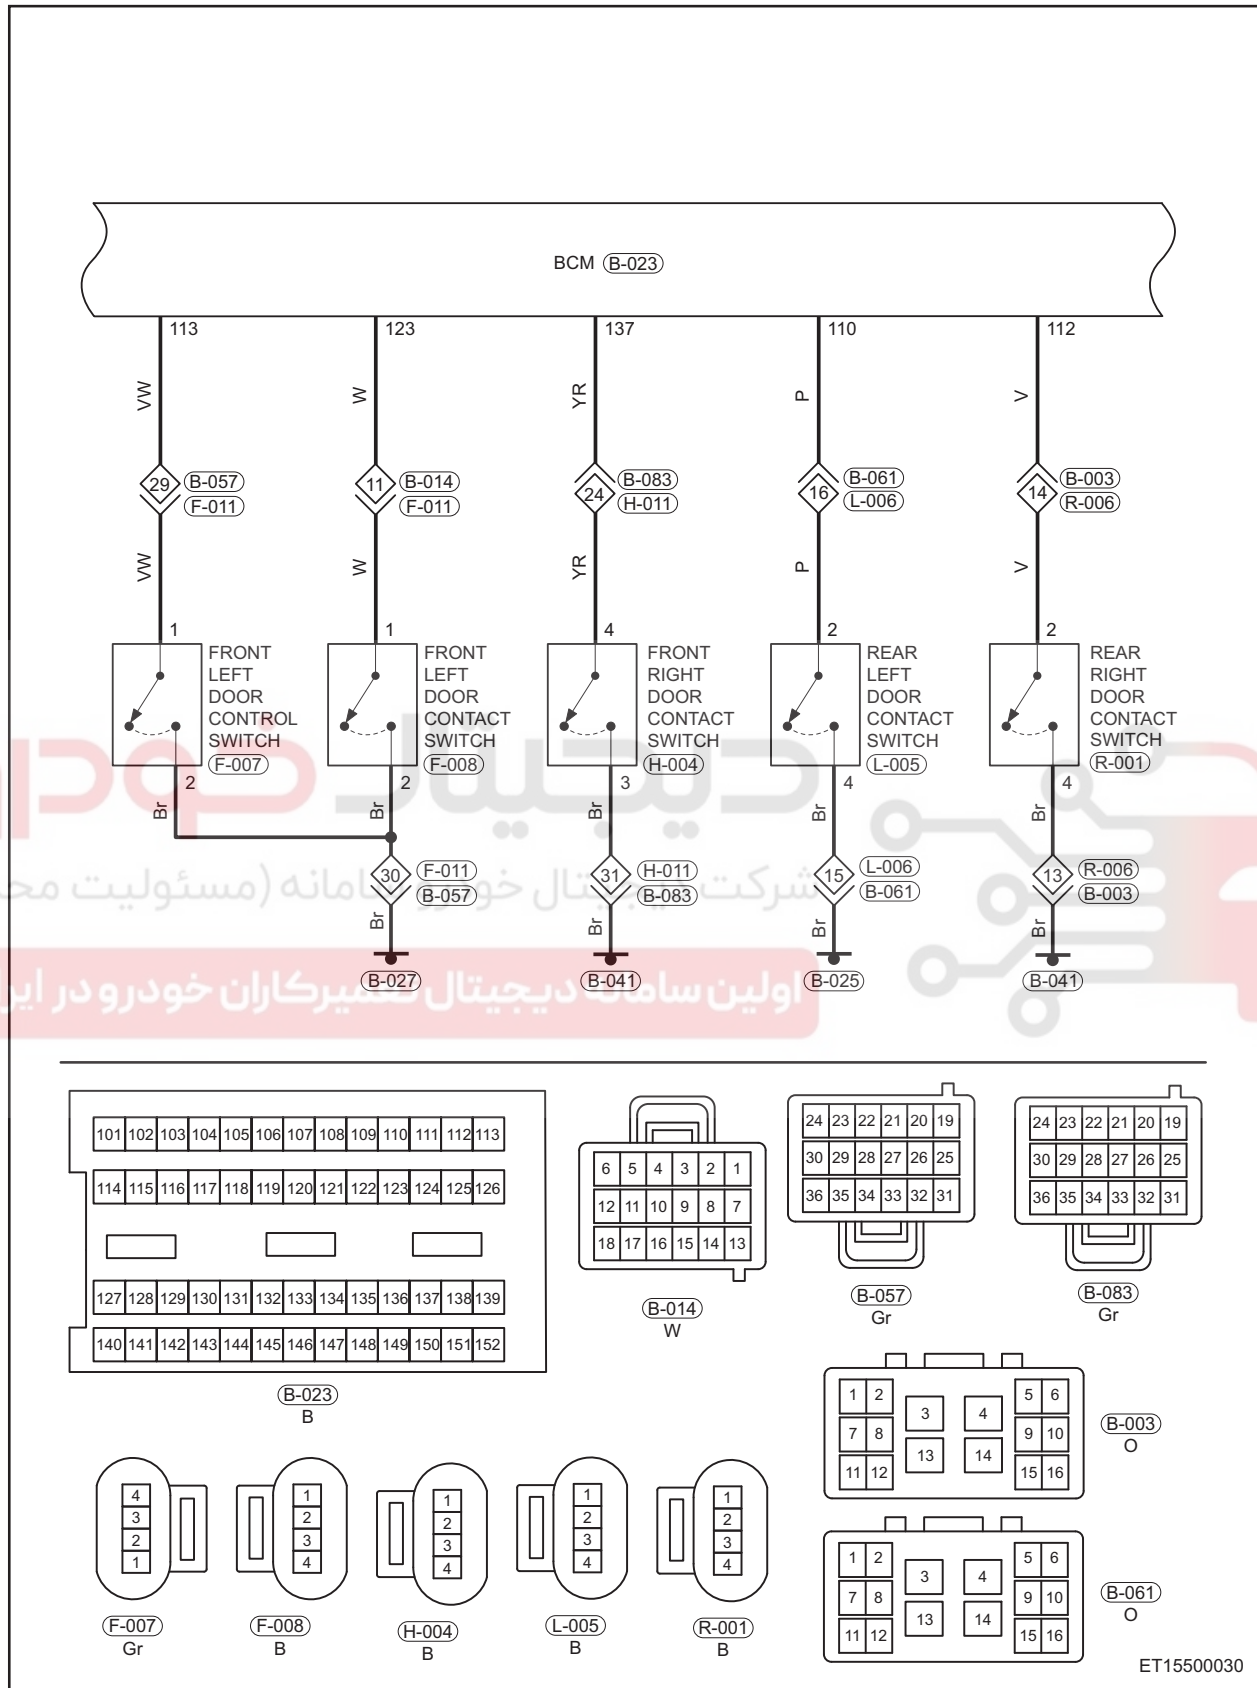

Circuit Diagram

Power Door Lock System (Page 1 of 4)

دیجیتال خودرو
 شرکت دیجیتال خودرو سامانه (مسئولیت محدود)
 اولین سامانه دیجیتال تعمیرکاران خودرو در ایران

Power Door Lock System (Page 3 of 4)

Power Door Lock System (Page 4 of 4)

ET15500040