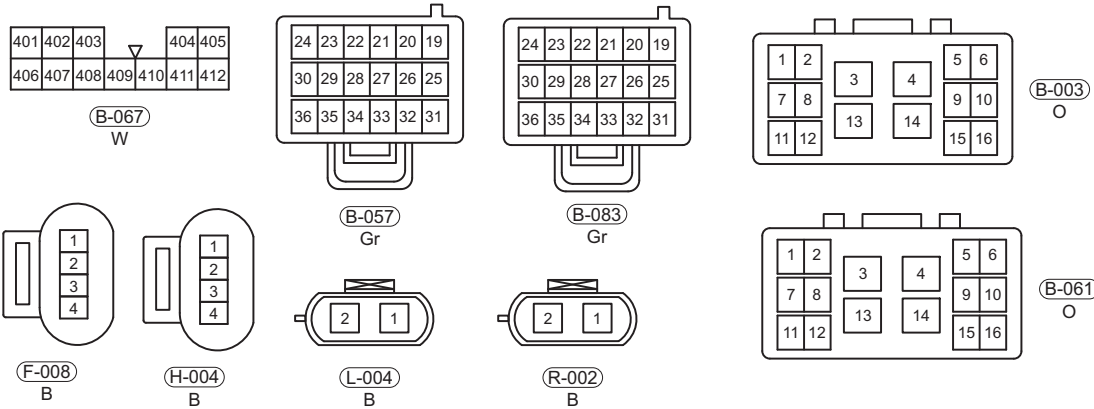

Circuit Diagram

Power Door Lock System (Page 1 of 4)

دیجیتال خودرو
 شرکت دیجیتال خودرو سامانه (مسئولیت محدود)
 اولین سامانه دیجیتال تعمیرکاران خودرو در ایران

Power Door Lock System (Page 3 of 4)

Power Door Lock System (Page 4 of 4)

ET15500040