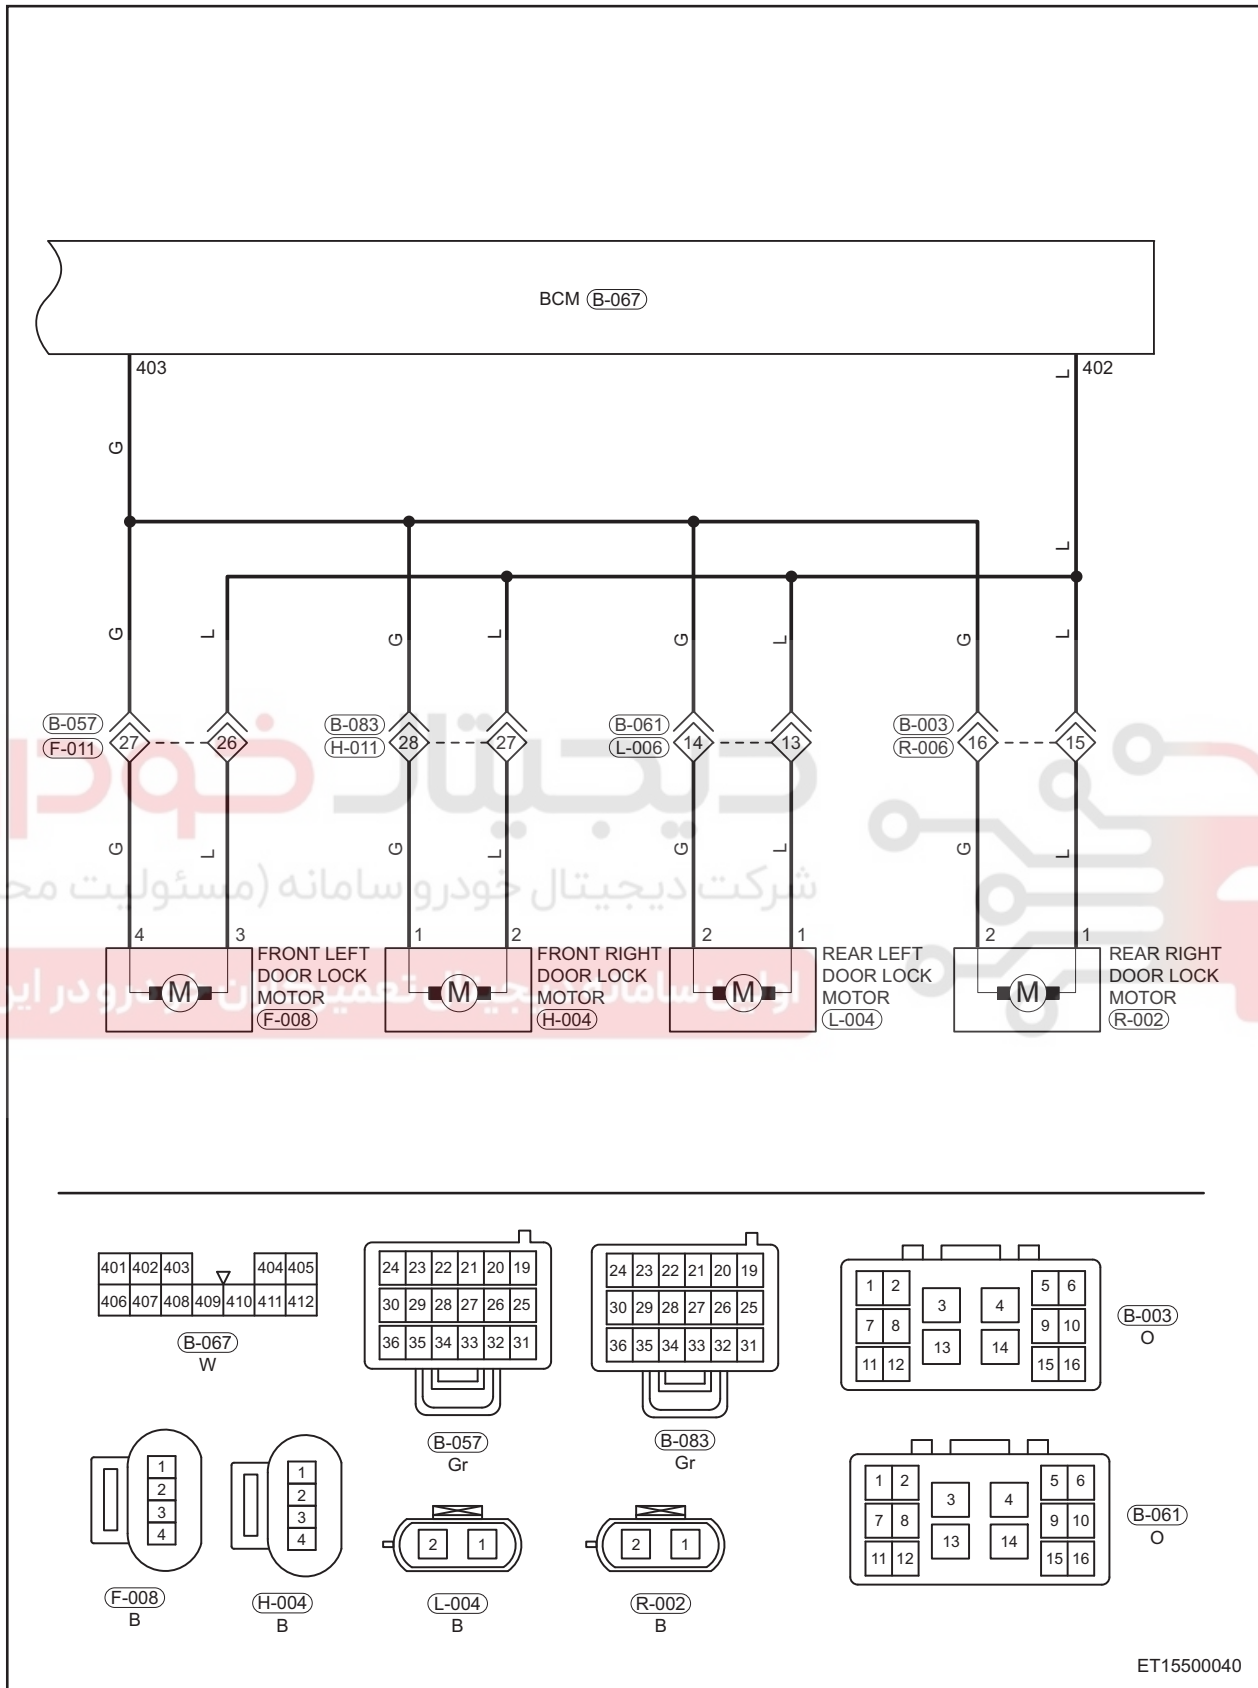

Circuit Diagram

Power Door Lock System (Page 1 of 4)

دیجیتال خودرو
 شرکت دیجیتال خودرو سامانه (مسئولیت محدود)
 اولین سامانه دیجیتال تعمیرکاران خودرو در ایران

Power Door Lock System (Page 3 of 4)

Power Door Lock System (Page 4 of 4)

ET15500040