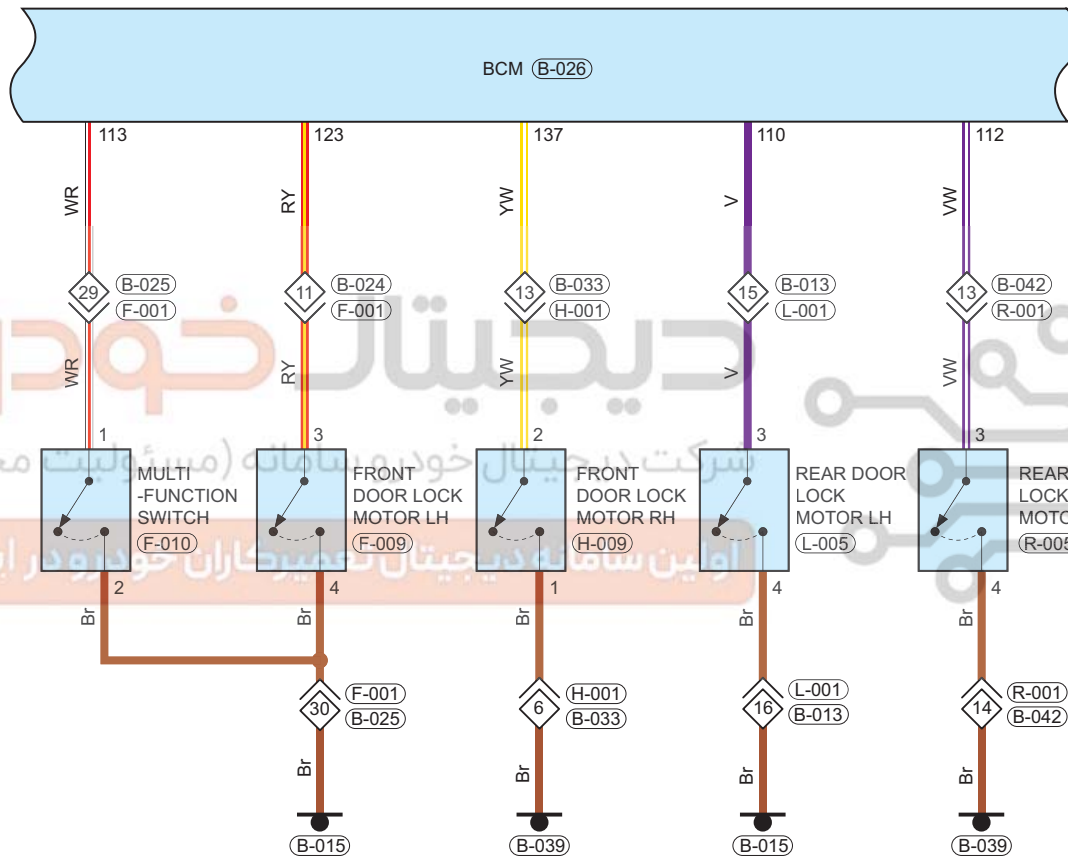

Circuit Diagram (Page 3 of 4)

09

DLE003001

Parts Location

Connector Code	See Page	Connector Code	See Page	Connector Code	See Page
B-026	08-36	F-010	08-56	F-009	08-56
B-015	08-36	H-009	08-57	B-039	08-36
L-005	08-58	B-015	08-36	R-005	08-59
B-039	08-36				

Location of Junction Connector

Connector Code	See Page	Connector Code	See Page	Connector Code	See Page
B-025, F-001	08-36, 08-56	B-024, F-001	08-36, 08-56	B-033, H-001	08-36, 08-57
B-013, L-001	08-36, 08-58	B-042, R-001	08-36, 08-59		

Form of Connector

Connector Code	See Page	Connector Code	See Page	Connector Code	See Page
B-026	12-8	F-010	12-14	F-009	12-14
B-015	12-8	H-009	12-14	B-039	12-8
L-005	12-15	B-015	12-8	R-005	12-15
B-039	12-8	B-025, F-001	12-8, 12-14	B-024, F-001	12-8, 12-14
B-033, H-001	12-8, 12-14	B-013, L-001	12-8, 12-15	B-042, R-001	12-8, 12-15

اولین سامانه دیجیتال تعمیرکاران خودرو در ایران