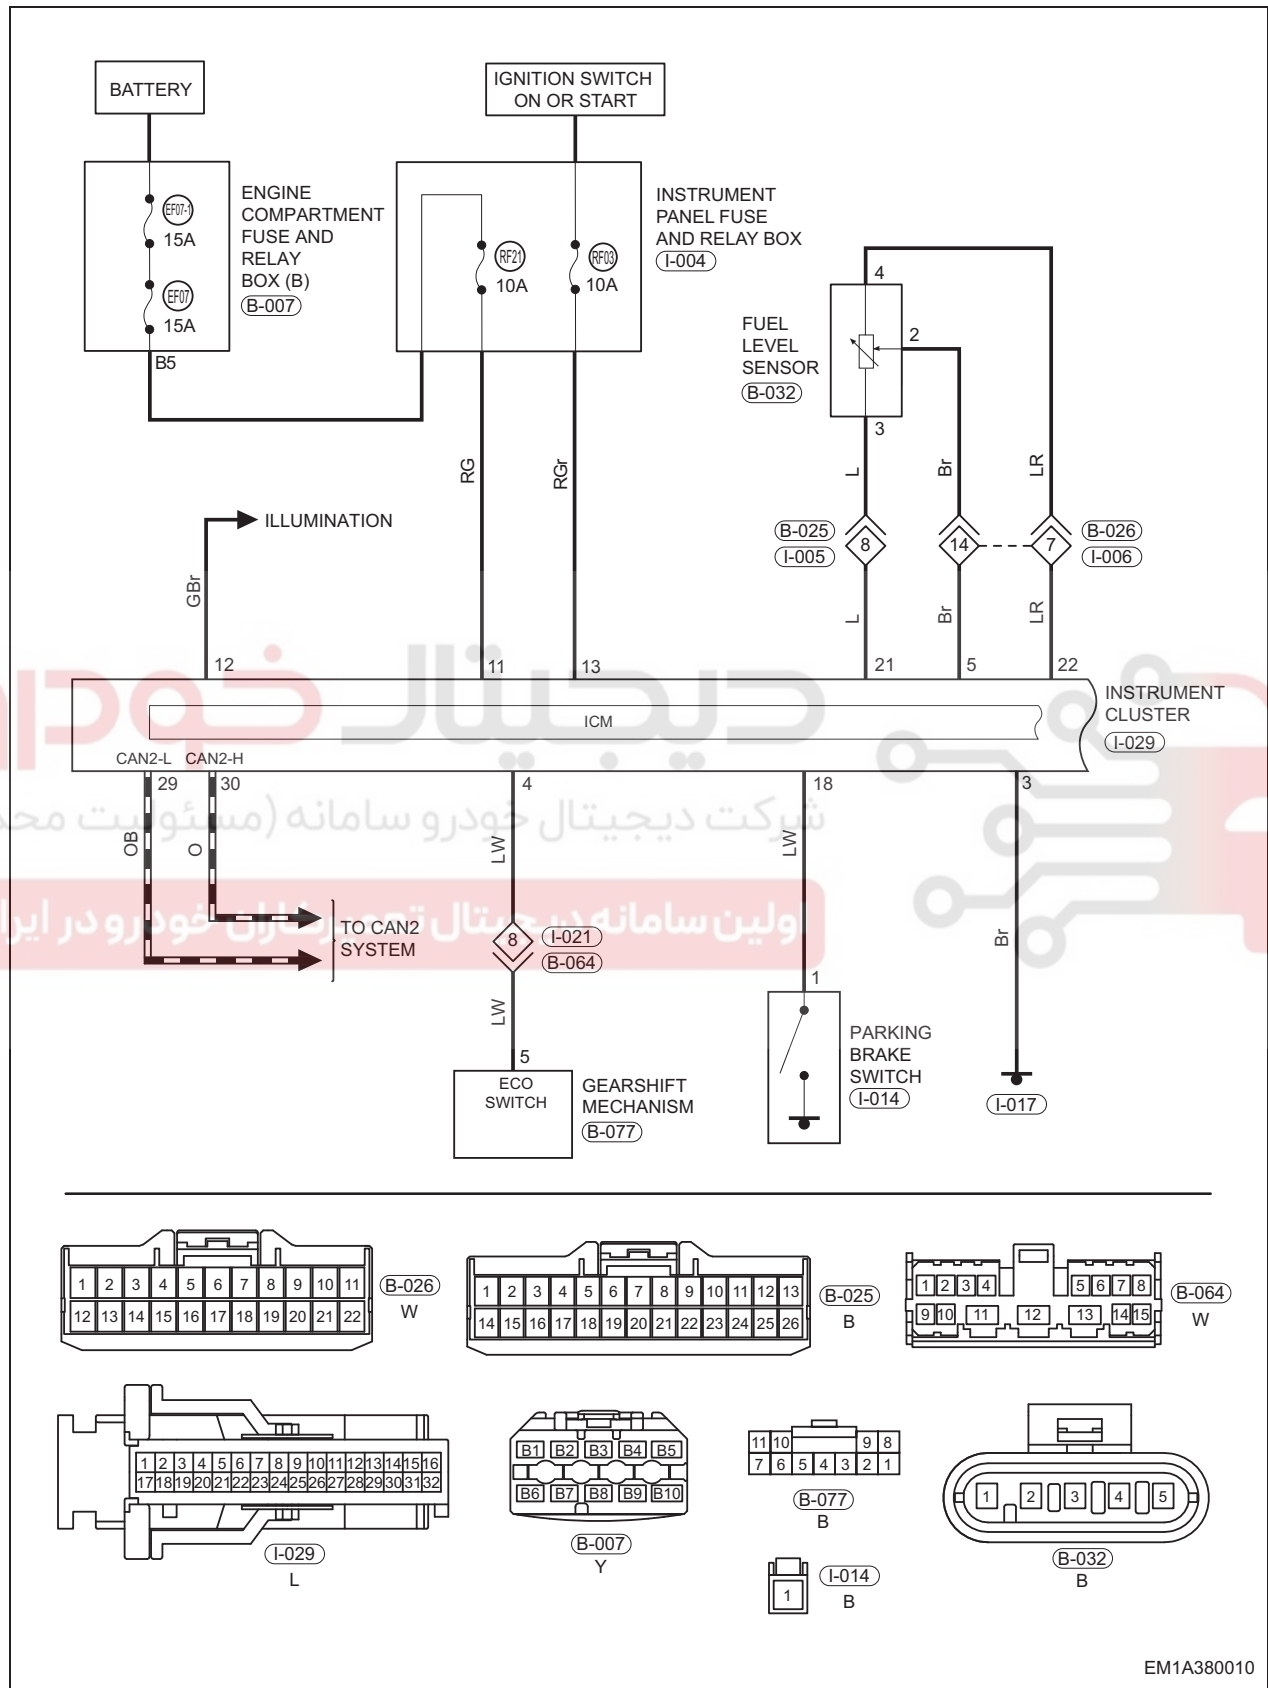

Circuit Diagram

Instrument Cluster (Page 1 of 2)

39

دیتال خودرو

شرکت دیجیتال خودرو سامانه (مسئولیت محدود)

ولین سامانه دیجیتال خودرو در ایران

Instrument Cluster (Page 2 of 2)

EM1A380020