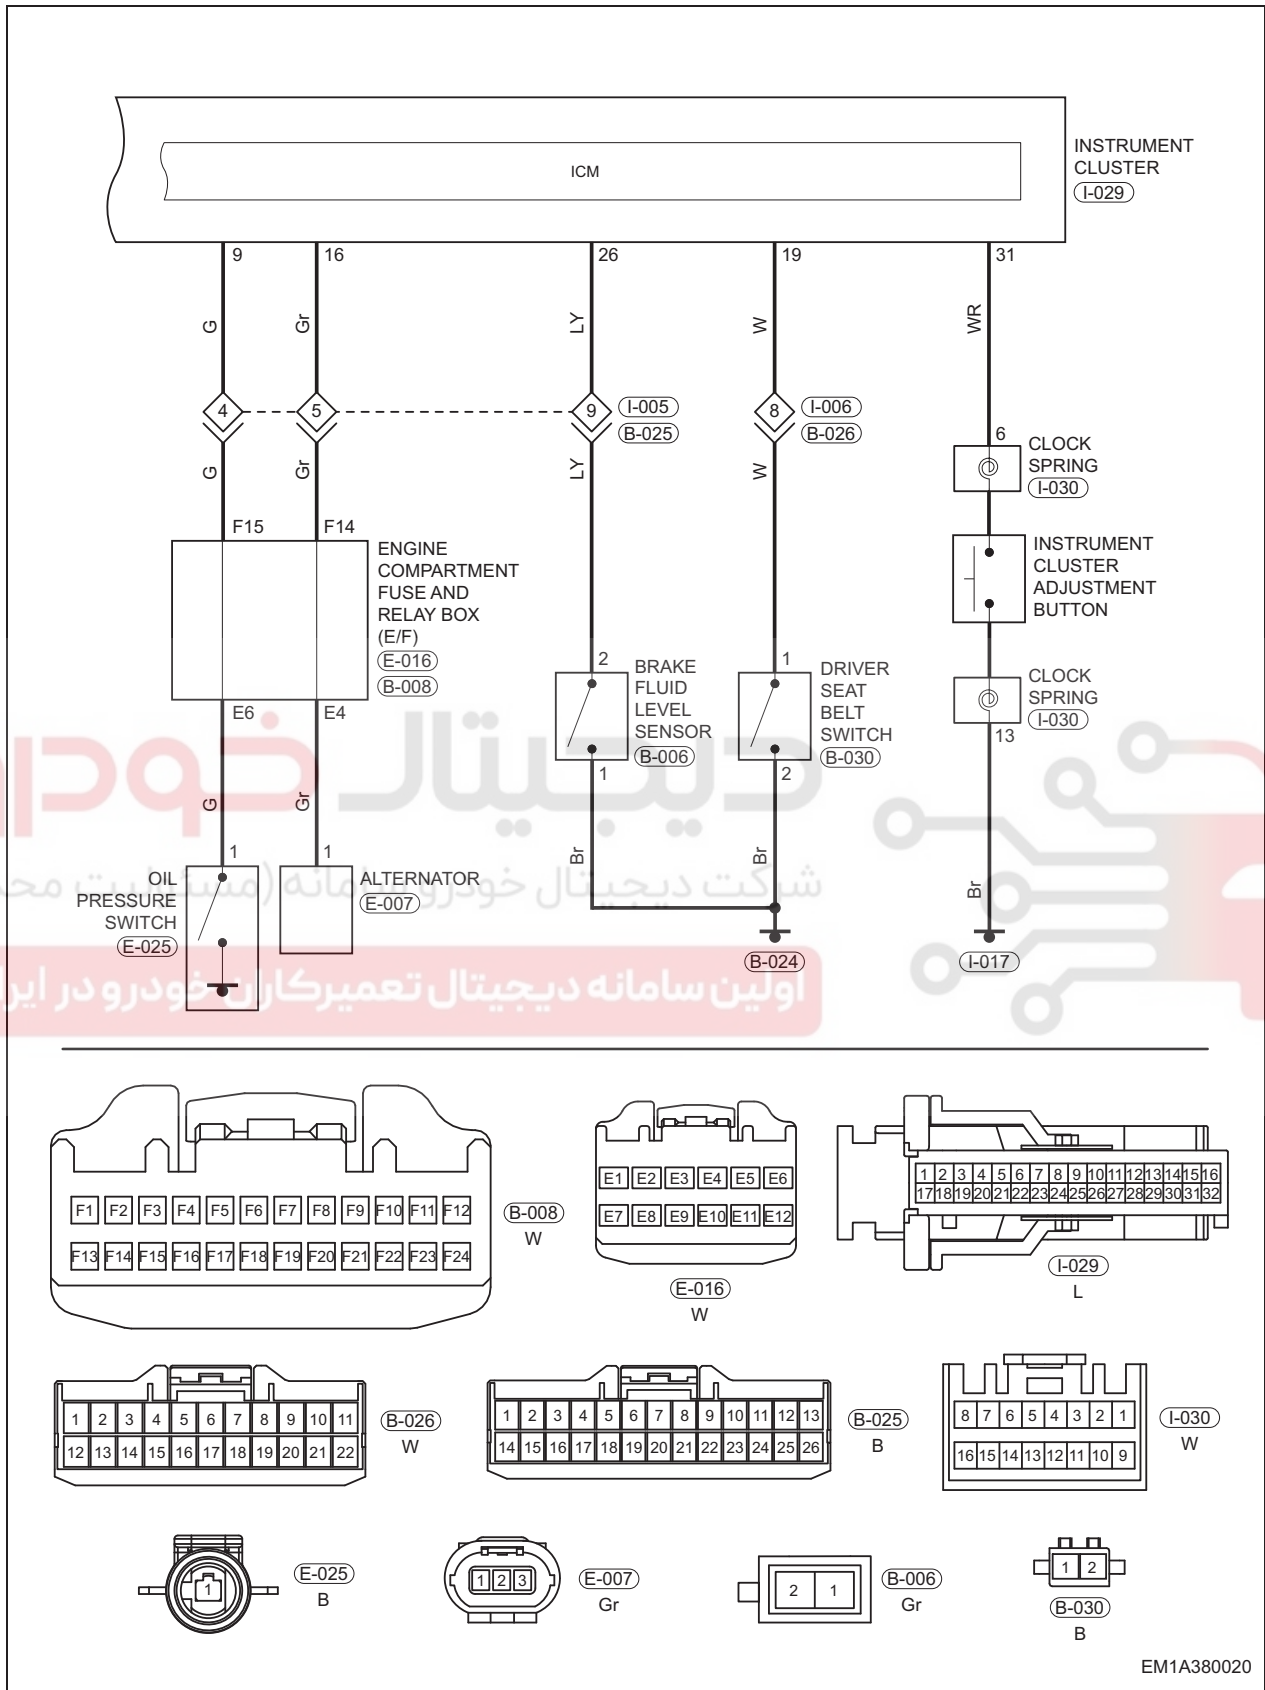

Circuit Diagram

Instrument Cluster (Page 1 of 2)

39

دیتال خودرو

شرکت دیجیتال خودرو سامانه (مسئولیت محدود)

ولین سامانه دیجیتال خودرو در ایران

Instrument Cluster (Page 2 of 2)

EM1A380020