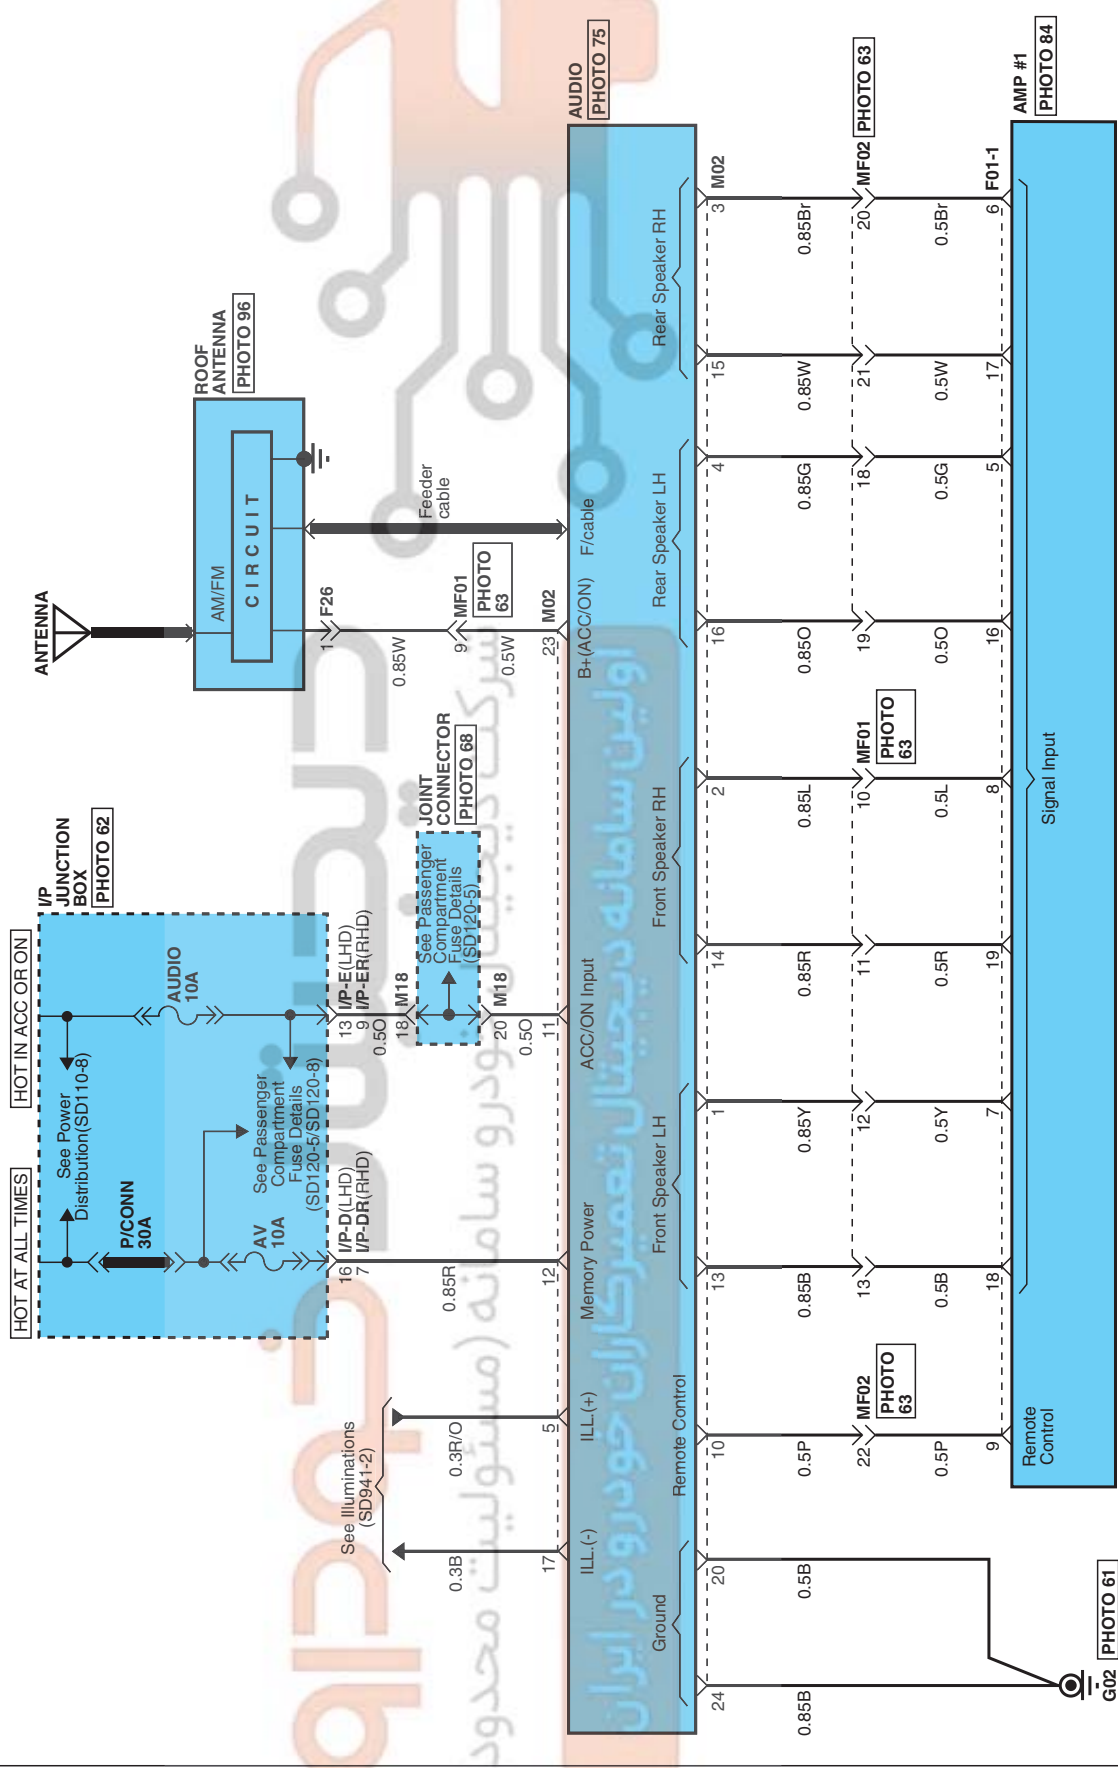

AUDIO SYSTEM ECD612D1

AUDIO SYSTEM (1)

SD961-1

AMP SPEAKERS

EKMSD6961AL

AUDIO SYSTEM

AUDIO SYSTEM (2)

SD961-2

SD961-4

<p>D10</p>  <p>KET_090I1_02F_W_L</p>	<p>D11</p>  <p>KUM_CDR_02F_B</p>	<p>D20</p>  <p>KET_090I1_02F_W_L</p>	<p>D21</p>  <p>KUM_CDR_02F_B</p>
<p>D25</p>  <p>KET_090I1_02F_W_L</p>	<p>D29</p>  <p>KET_090I1_02F_W_L</p>	<p>F01-1</p> 	
<p>F01-2</p>  <p>AMP_0407_12F_W_070</p>	<p>F26</p>  <p>AMP_PLIM1_01F_B</p>	<p>F30</p>  <p>AMP_070_08F_W</p>	<p>M02</p>  <p>KET_0409_24F_W</p>