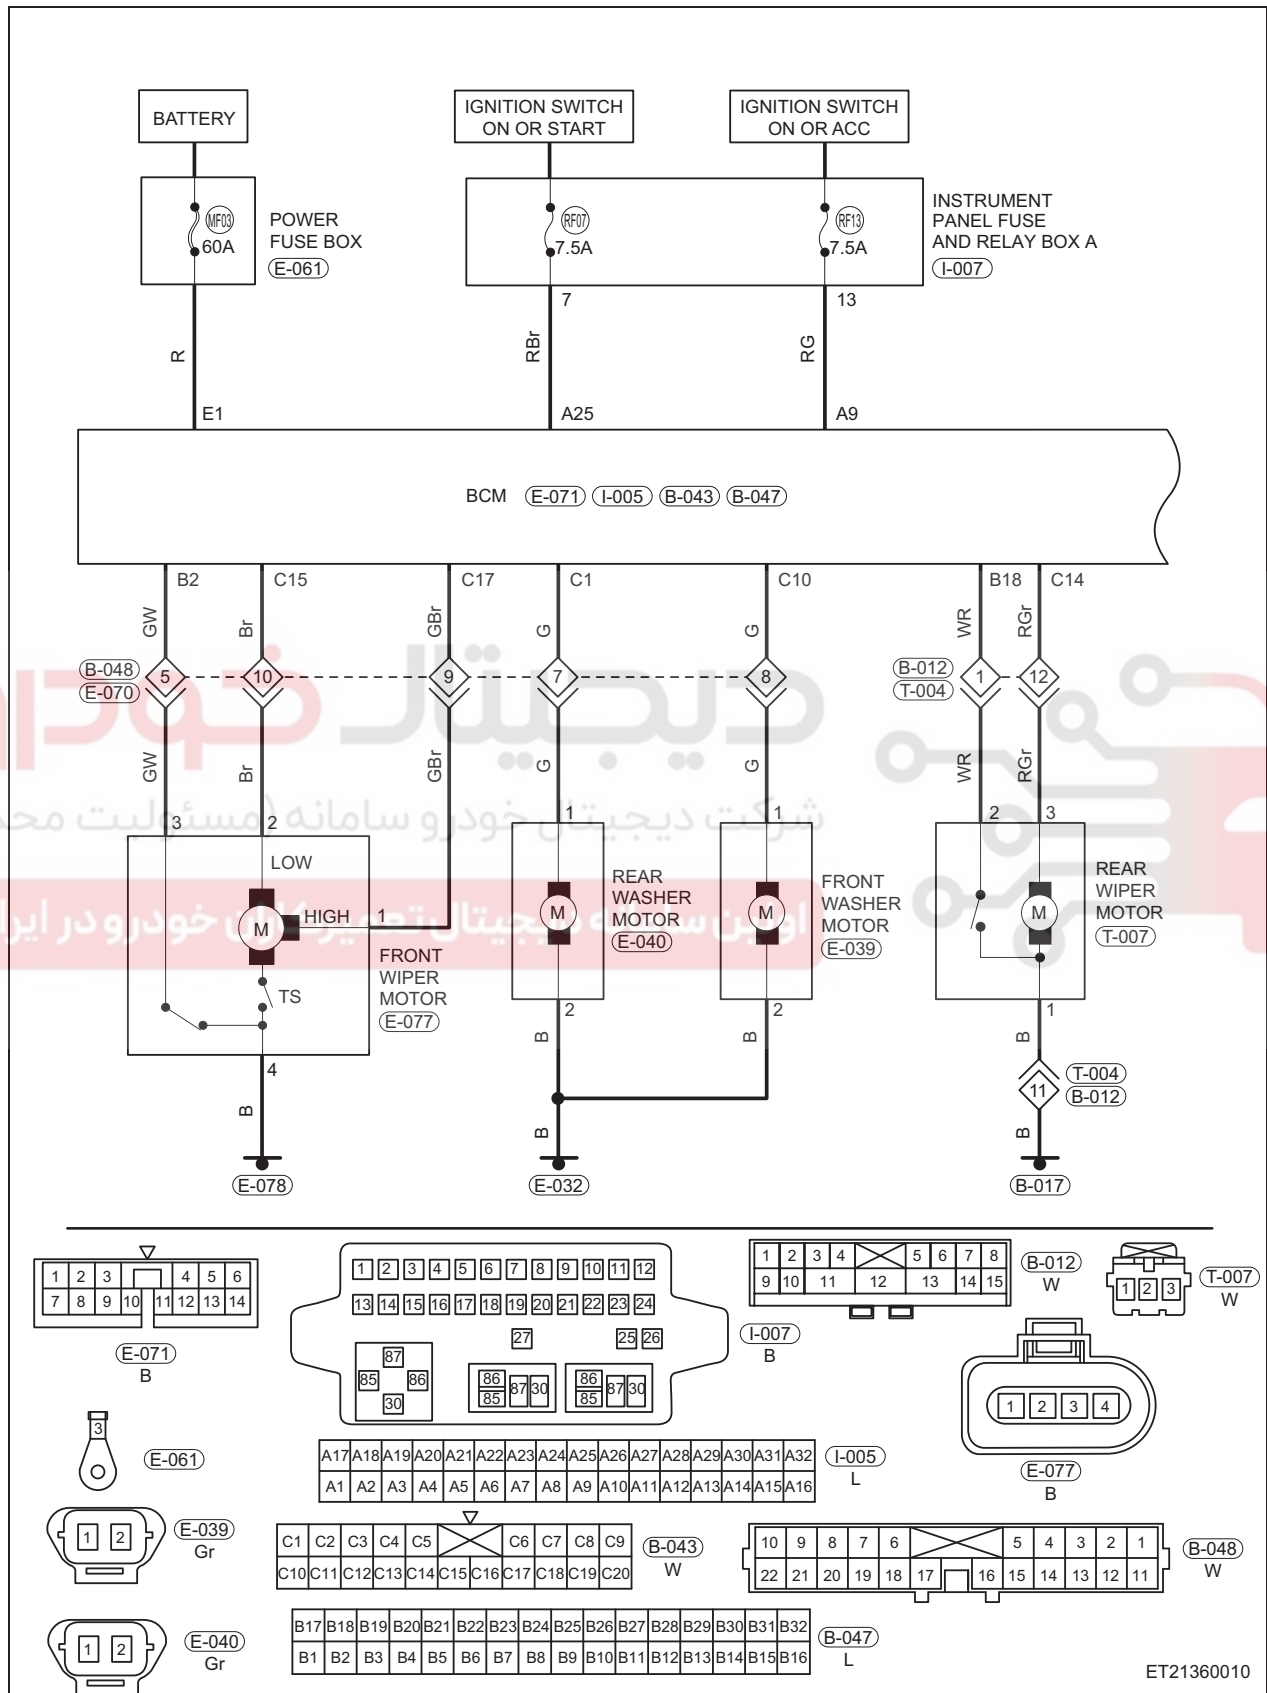

Circuit Diagram

Wiper and Washer Systems (Page 1 of 2)

36

ET21360010

Wiper and Washer Systems (Page 2 of 2)

36

دیجیتال خودرو
 شرکت دیجیتال خودرو سامانه (مسئولیت محدود)
 اولین سامانه دیجیتال تعمیرکاران خودرو در ایران

A17	A18	A19	A20	A21	A22	A23	A24	A25	A26	A27	A28	A29	A30	A31	A32
A1	A2	A3	A4	A5	A6	A7	A8	A9	A10	A11	A12	A13	A14	A15	A16

(I-005)
L

5	4	3	2	1
10	9	8	7	6

(I-014)
B

(B-046)
B