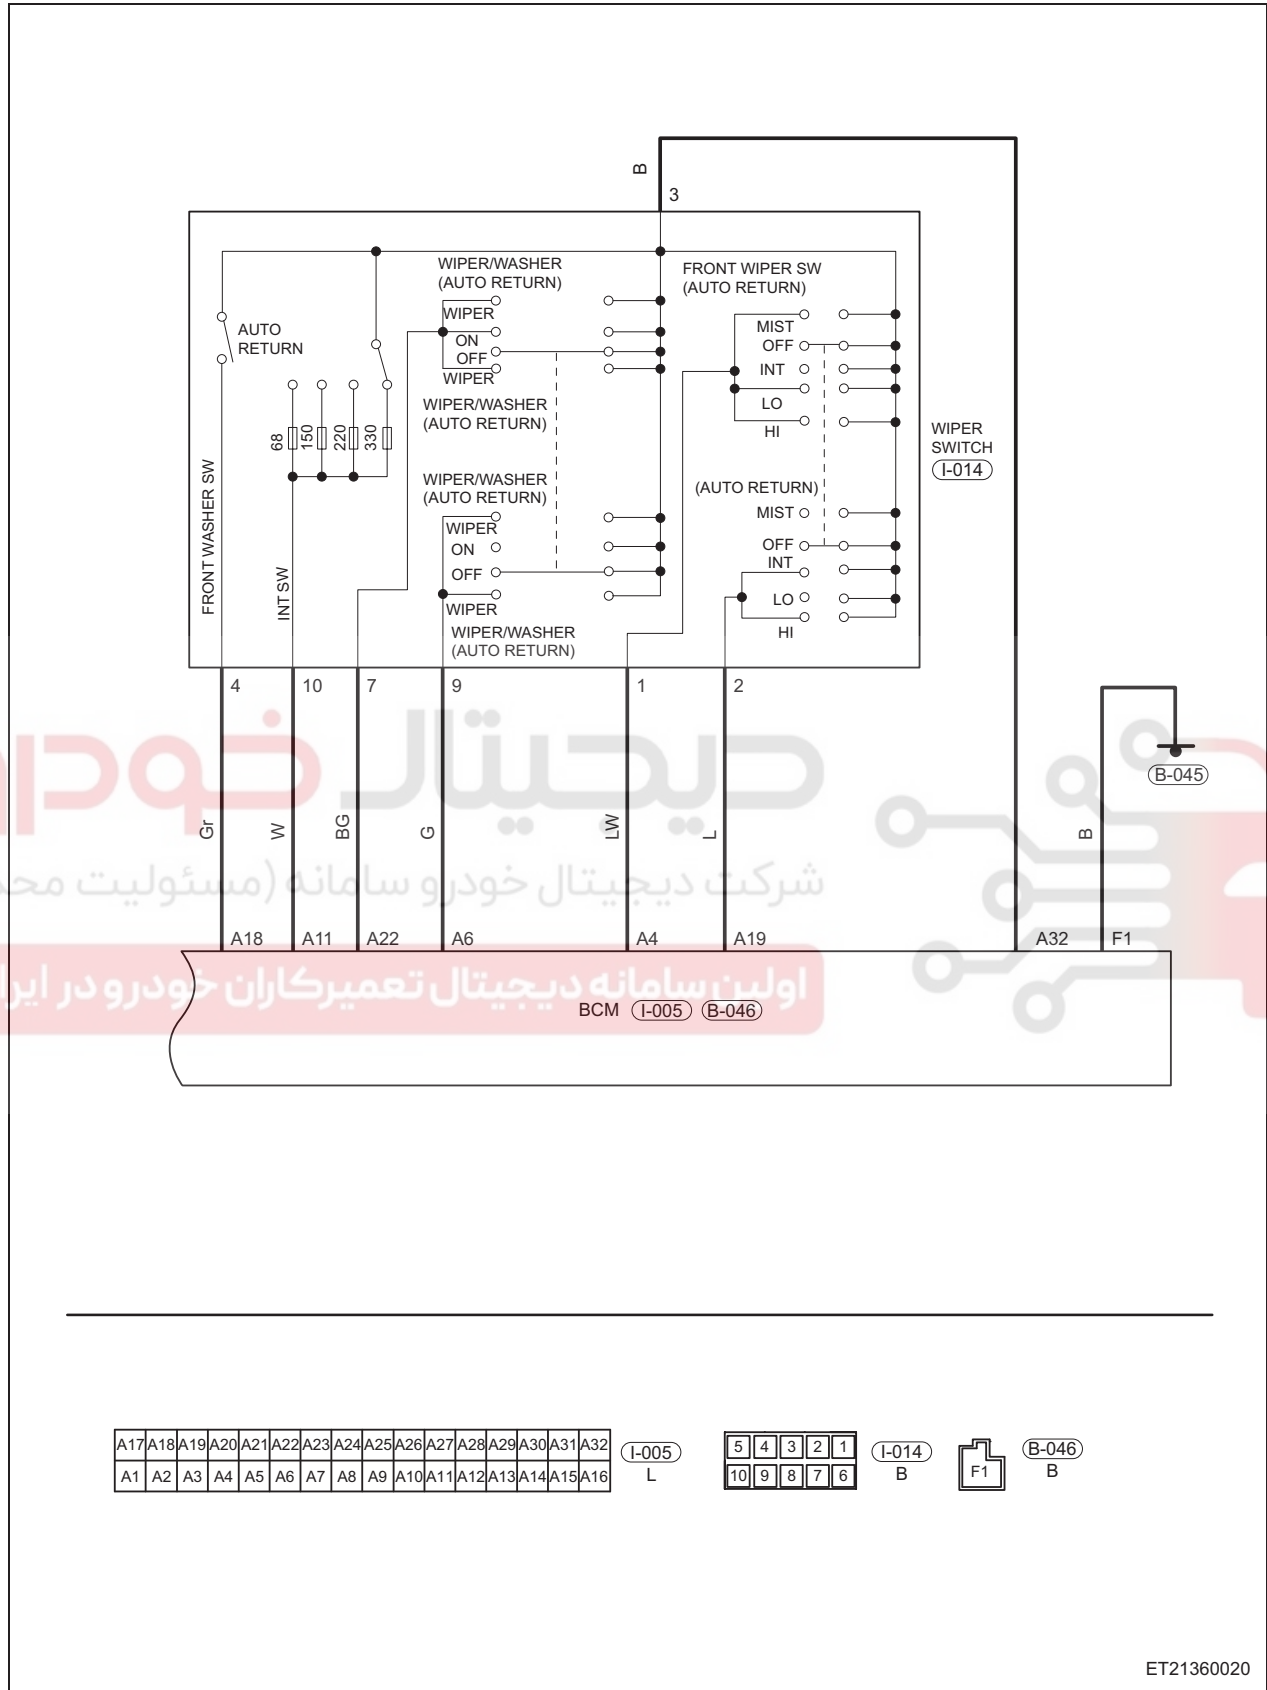

Circuit Diagram

Wiper and Washer Systems (Page 1 of 2)

36

ET21360010

Wiper and Washer Systems (Page 2 of 2)

36

دیجیتال خودرو
 شرکت دیجیتال خودرو سامانه (مسئولیت محدود)
 اولین سامانه دیجیتال تعمیرکاران خودرو در ایران

A17	A18	A19	A20	A21	A22	A23	A24	A25	A26	A27	A28	A29	A30	A31	A32
A1	A2	A3	A4	A5	A6	A7	A8	A9	A10	A11	A12	A13	A14	A15	A16

(I-005)
L

5	4	3	2	1
10	9	8	7	6

(I-014)
B

(B-046)
B