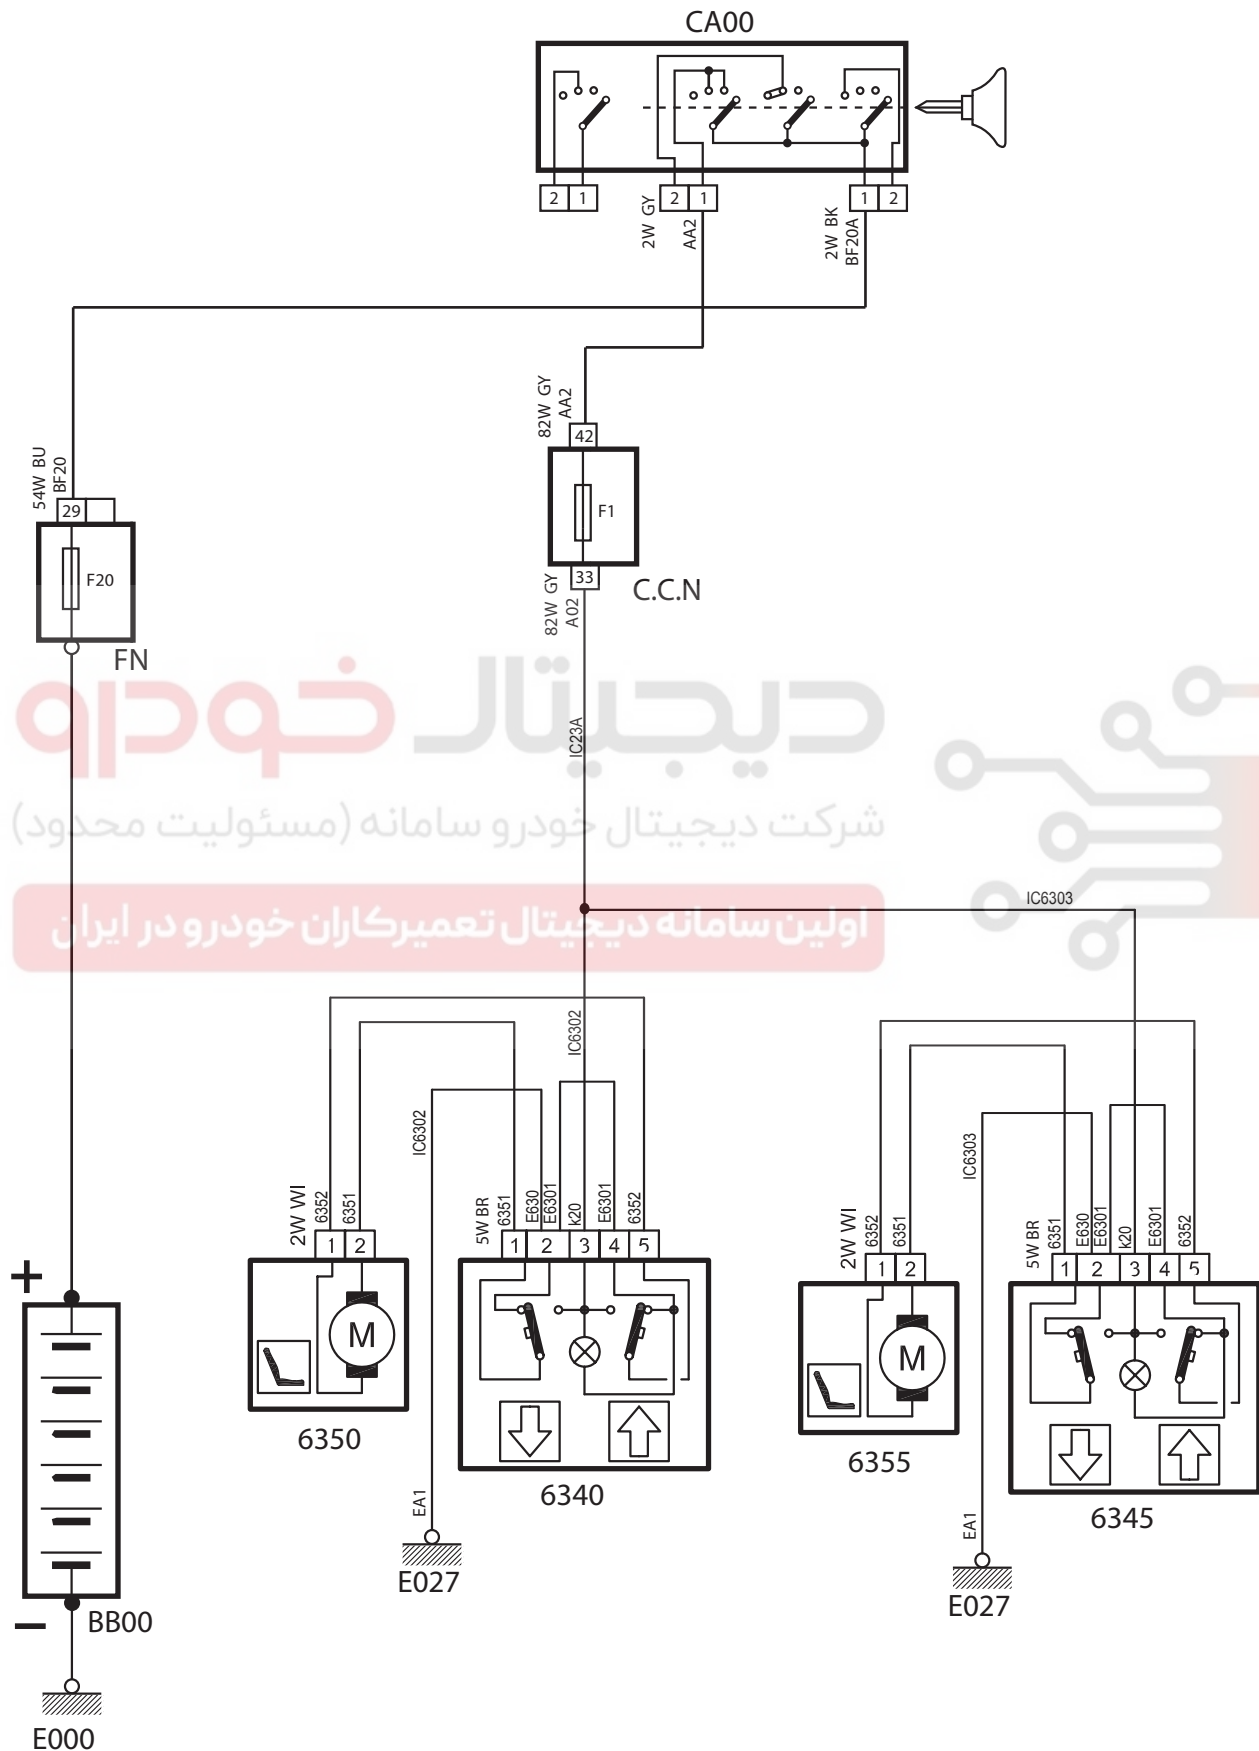

Electric Seat - Dena & Samand SMS MUX

دیجیتال خودرو
شرکت دیجیتال خودرو سامانه (مسئولیت محدود)
اولین سامانه دیجیتال تعمیرکاران خودرو در ایران