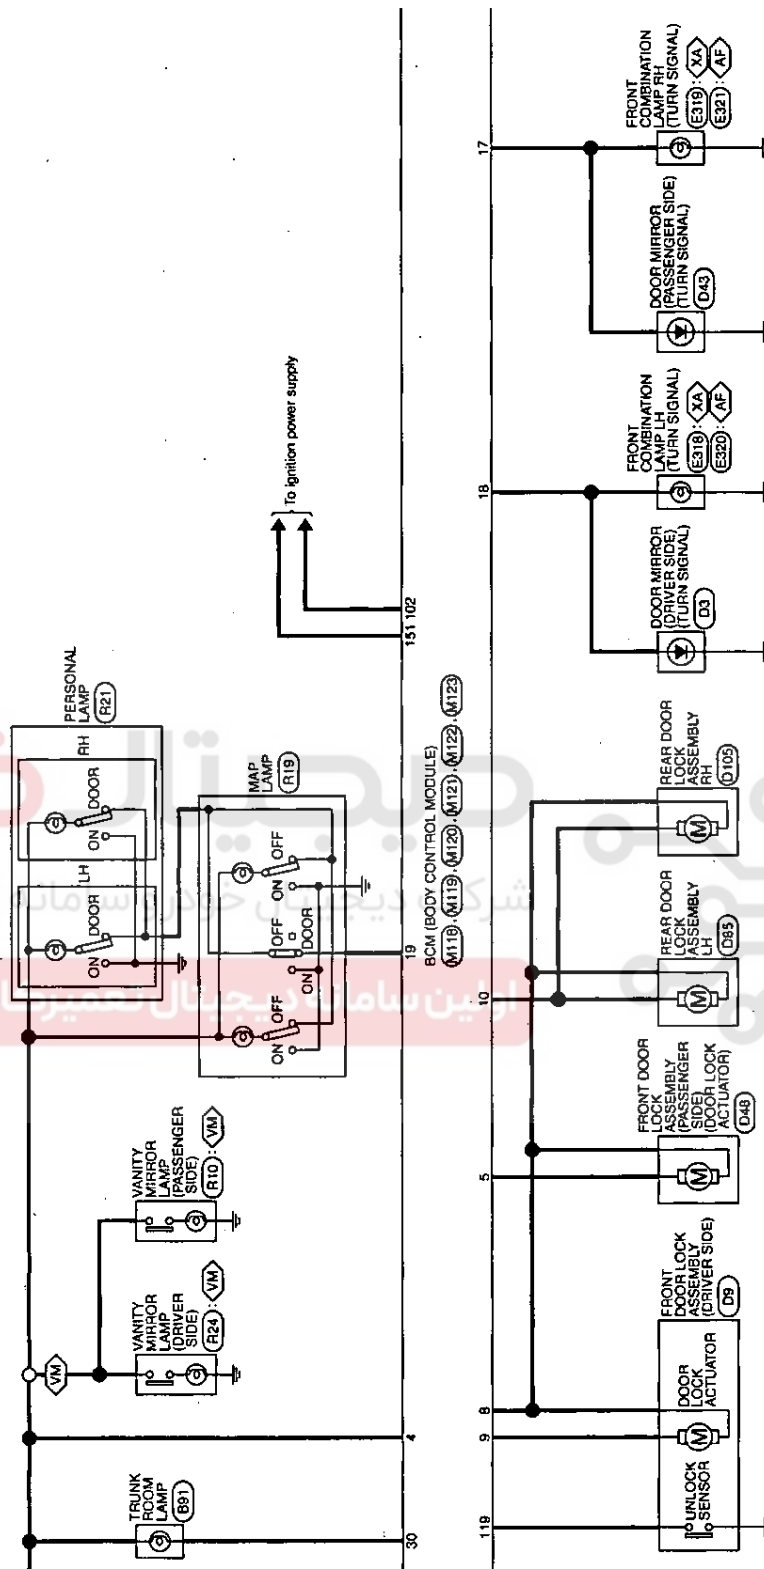

BCM (BODY CONTROL MODULE)

< ECU DIAGNOSIS >

*: This connector is not shown in "Harness Layout".

JCMWM2492G

BCM (BODY CONTROL MODULE)

< ECU DIAGNOSIS >

◀VM▶ : With vanity mirror lamp
 ◀AF▶ : With AFS
 ◀XA▶ : Without AFS

A
B
C
D
E
F
G
H
I
J
K
L
M
N
O
P

WCS

JCMWM2483G

BCM (BODY CONTROL MODULE)

< ECU DIAGNOSIS >

OD: Without BOSE system or base audio and display system

دیجیتال خودرو
شماره دیجیتال خودرو سامانه (مسئولیت محدود)
اوین سامانه دیجیتال تعمیرکاران خودرو در ایران