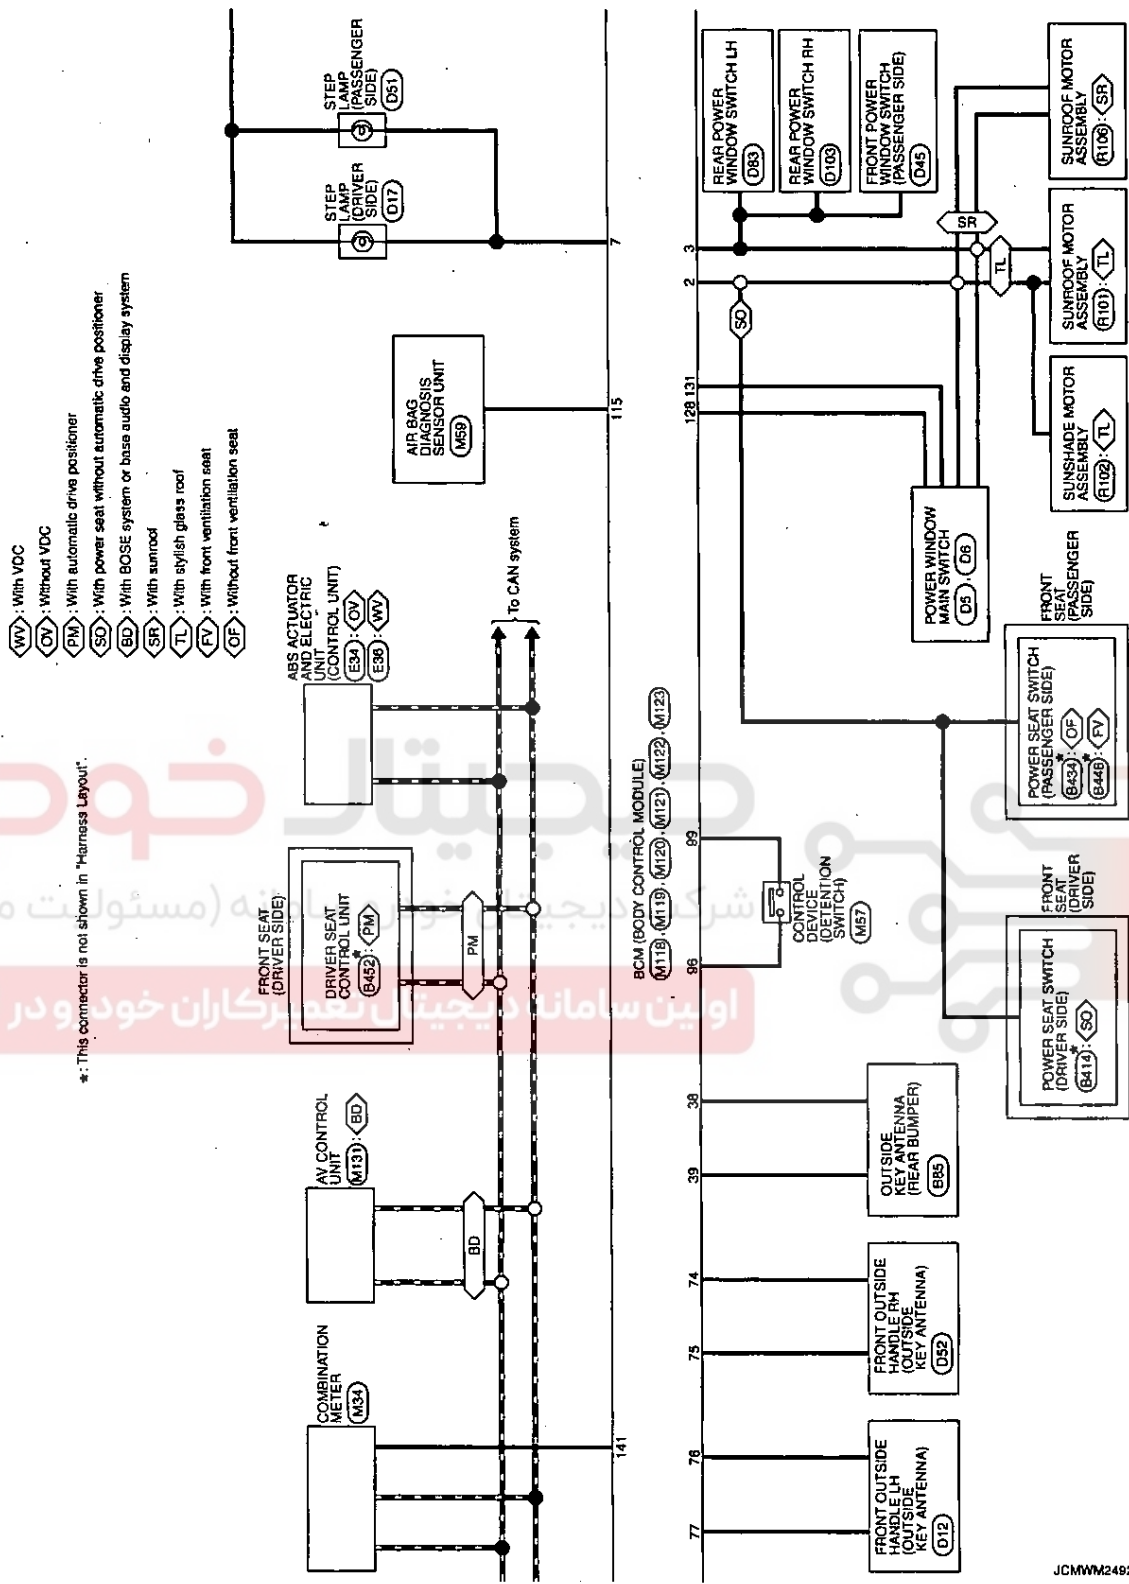

BCM (BODY CONTROL MODULE)

< ECU DIAGNOSIS >

*: This connector is not shown in "Harness Layout".

JCMWM2492G

BCM (BODY CONTROL MODULE)

< ECU DIAGNOSIS >

◀VM▶ : With vanity mirror lamp
 ◀AF▶ : With AFS
 ◀XA▶ : Without AFS

A
B
C
D
E
F
G
H
I
J
K
L
M
N
O
P

WCS

JCMWM2483G

BCM (BODY CONTROL MODULE)

< ECU DIAGNOSIS >

OD: Without BOSE system or base audio and display system

دیجیتال خودرو
شماره دیجیتال خودرو سامانه (مسئولیت محدود)
اوین سامانه دیجیتال تعمیرکاران خودرو در ایران

JCMWM2484G