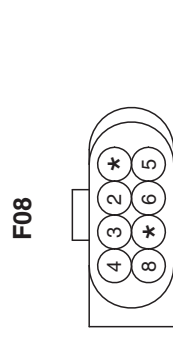

HEAD LAMP LEVELING DEVICE

Head Lamp Leveling Device (3)

SD922-3

AMP_025WP_03F_B

AMP_025WP_03F_B

FEP_8650_6FEP_08F_B

KET_0901L_06F_R_SW

دیجیتال خودرو