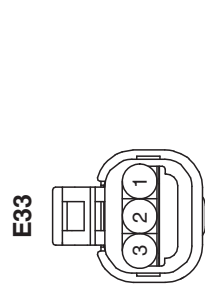

HEAD LAMP LEVELING DEVICE

Head Lamp Leveling Device (3)

SD922-3

AMP_025WP_03F_B

AMP_025WP_03F_B

FEP_8650_6FEP_08F_B

KET_0901L_06F_R_SW

دیجیتال خودرو