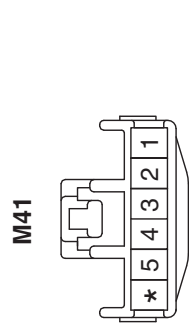

HEAD LAMP LEVELING DEVICE

Head Lamp Leveling Device (3)

SD922-3

AMP_025WP_03F_B

AMP_025WP_03F_B

FEP_8650_6FEP_08F_B

KET_0901L_06F_R_SW

دیجیتال خودرو