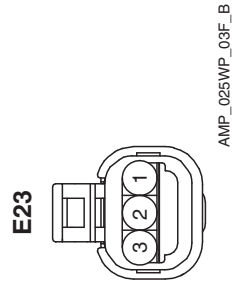

HEAD LAMP LEVELING DEVICE

Head Lamp Leveling Device (3)

SD922-3

AMP_025WP_03F_B

AMP_025WP_03F_B

FEP_8650_6FEP_08F_B

KET_0901L_06F_R_SW

دیجیتال خودرو