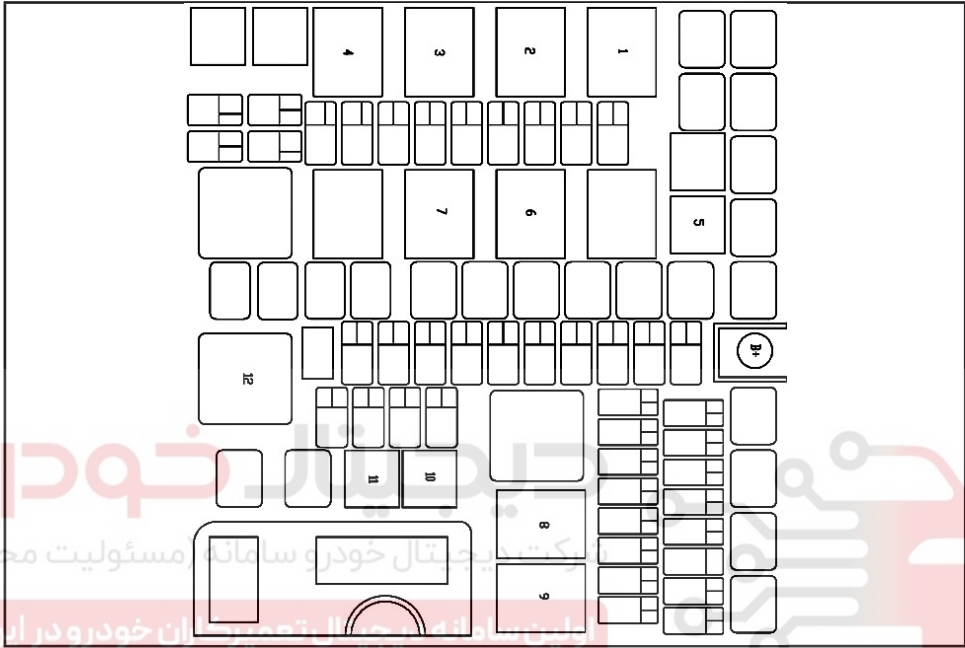

پیوست ۳: جداول جعبه فیوز و جعبه رله

جعبه رله

قطعات فعال شده	آمپر رله	شرح	
سوئیچ جرقه زنی	35 A	Ignition switch 1 (IGN1)	۱
رله اصلی سیستم مدیریت موتور	35 A	EMS main relay	۲
نور بالا	35 A	High beam	۳
نور پایین	35 A	Low beam	۴
بوق	20 A	Horn	۵
لوازم جانبی	35 A	ACC	۶
موتور استارتر	35 A	Starter motor	۷

پیوست ۳: جداول جعبه فیوز و جعبه رله

قطعات فعال شده	آمپر رله	شرح	
پمپ خلا	35 A	Vacuum pump	۸
پمپ روغن	35 A	Oil pump	۹
رله ترمز	20 A	Brake relay	۱۰
رله کمپرسور تهویه هوا	20 A	Air conditioner compressor	۱۱
موتور دمنده	40 A	Blower	۱۲