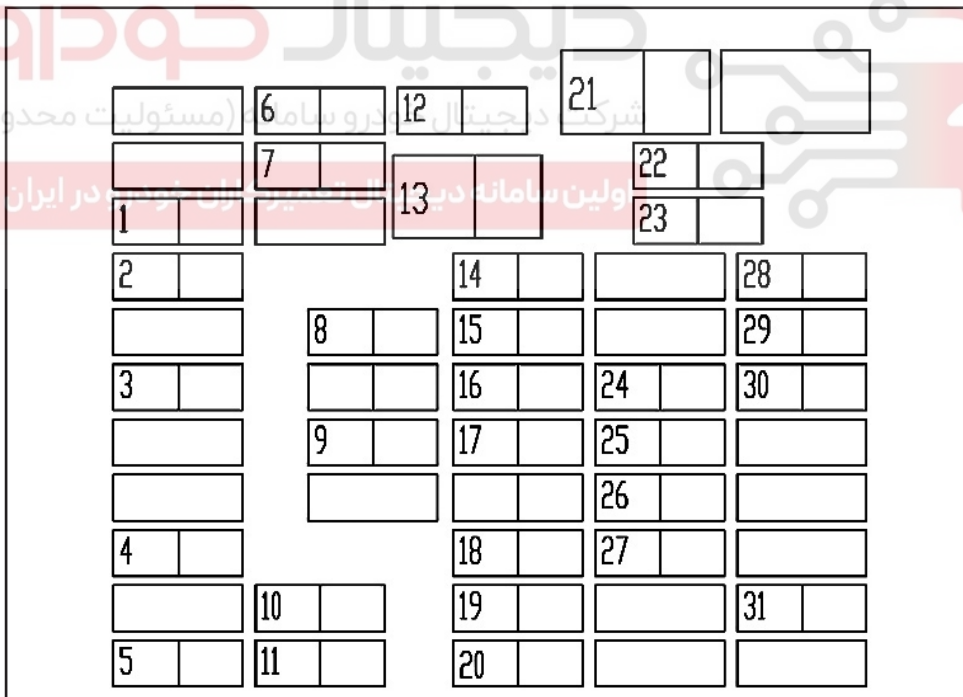

پیوست ۳: جداول جعبه فیوز و جعبه رله

قطعات فعال شده	آمپر رله	شرح	
پمپ خلا	35 A	Vacuum pump	۸
پمپ روغن	35 A	Oil pump	۹
رله ترمز	20 A	Brake relay	۱۰
رله کمپرسور تهویه هوا	20 A	Air conditioner compressor	۱۱
موتور دمنده	40 A	Blower	۱۲

جعبه فیوز (داشبورد)