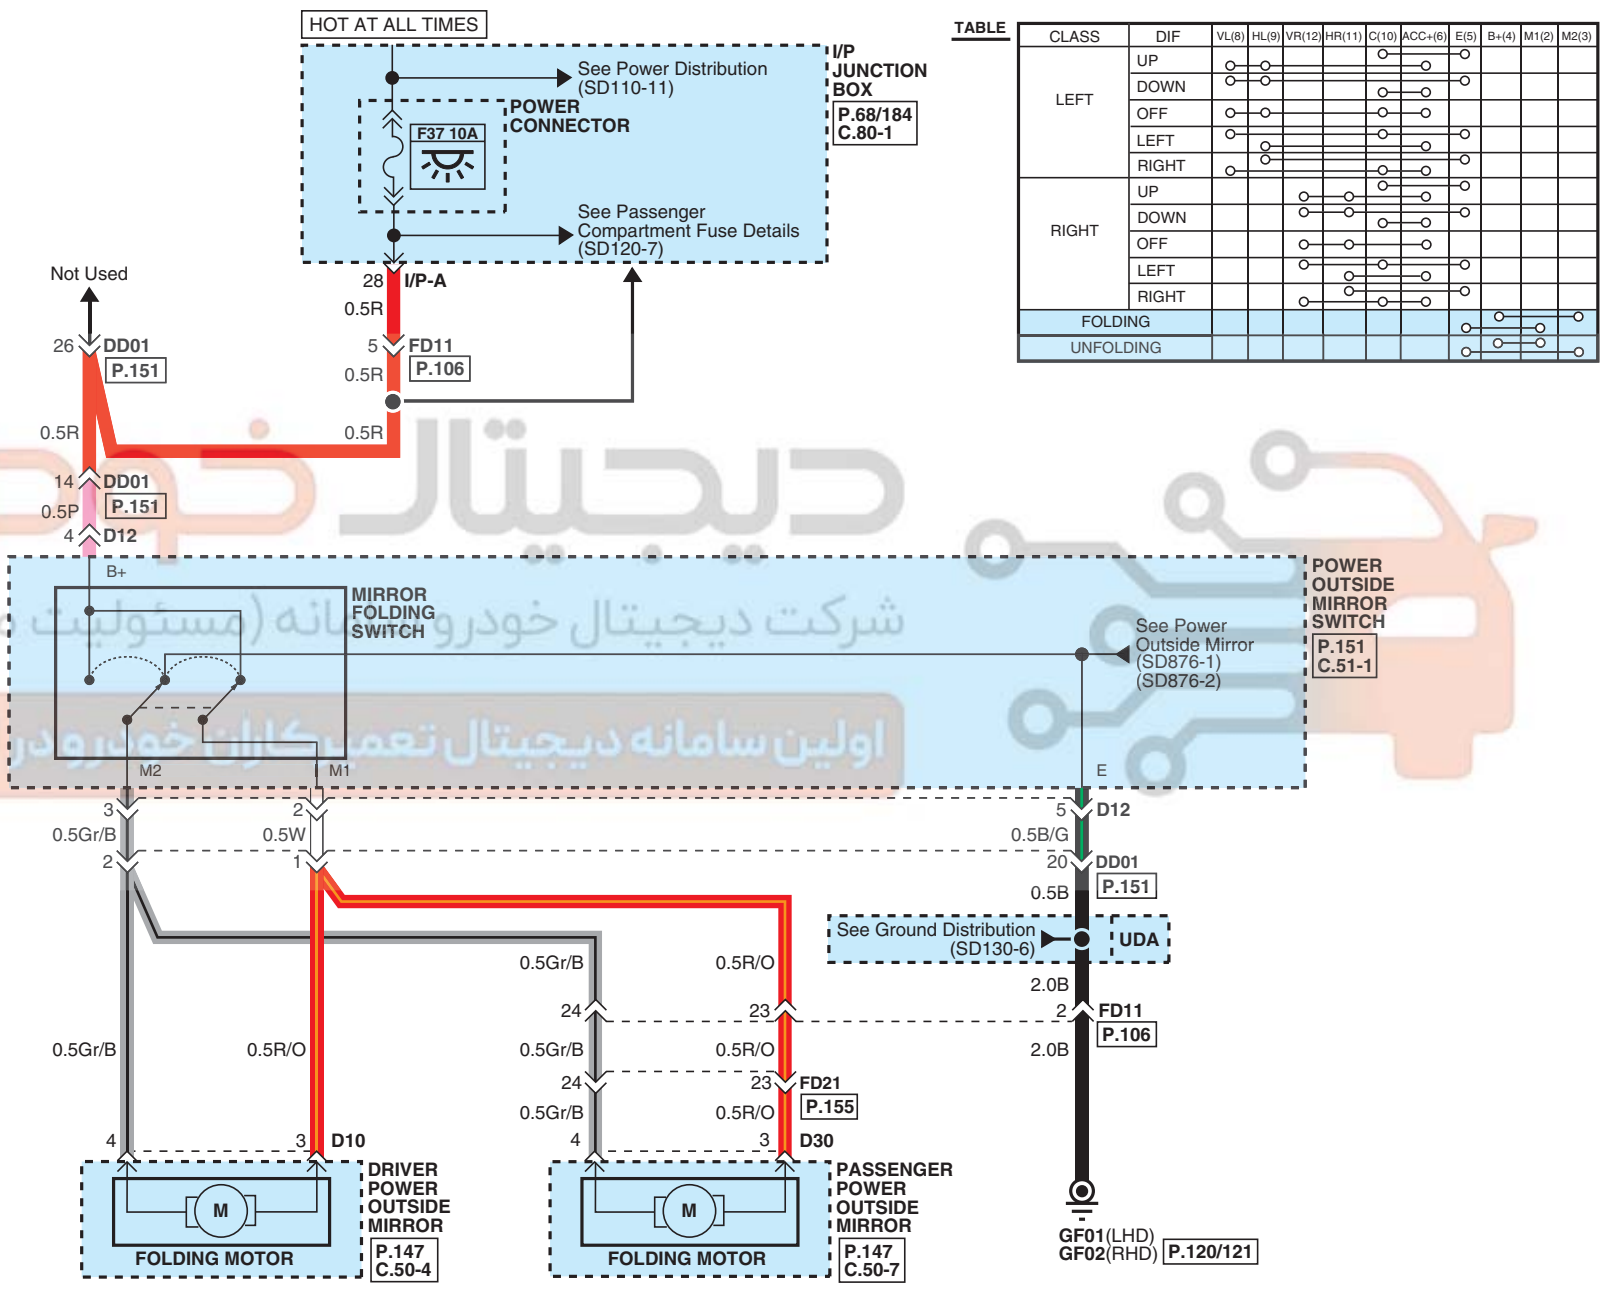

Outside Mirror Folding System (1)

SD878-1

**TABLE**

CLASS	DIF	VL(8)	HL(9)	VR(12)	HR(11)	G(10)	ACC+(6)	E(5)	B+(4)	M1(2)	M2(3)
LEFT	UP	○	○			○	○	○			
	DOWN	○	○			○	○	○			
	OFF	○	○			○	○	○			
RIGHT	LEFT	○	○			○	○	○			
	RIGHT	○	○			○	○	○			
	UP	○	○			○	○	○			
RIGHT	DOWN	○	○			○	○	○			
	OFF	○	○			○	○	○			
	LEFT	○	○			○	○	○			
RIGHT	RIGHT	○	○			○	○	○			
	FOLDING									○	○
	UNFOLDING									○	○

Outside Mirror Folding System (2)

SD878-2

MEMO

دیجیتال خودرو

شرکت دیجیتال خودرو سامانه (مسئولیت محدود)

اولین سامانه دیجیتال تعمیرکاران خودرو در ایران