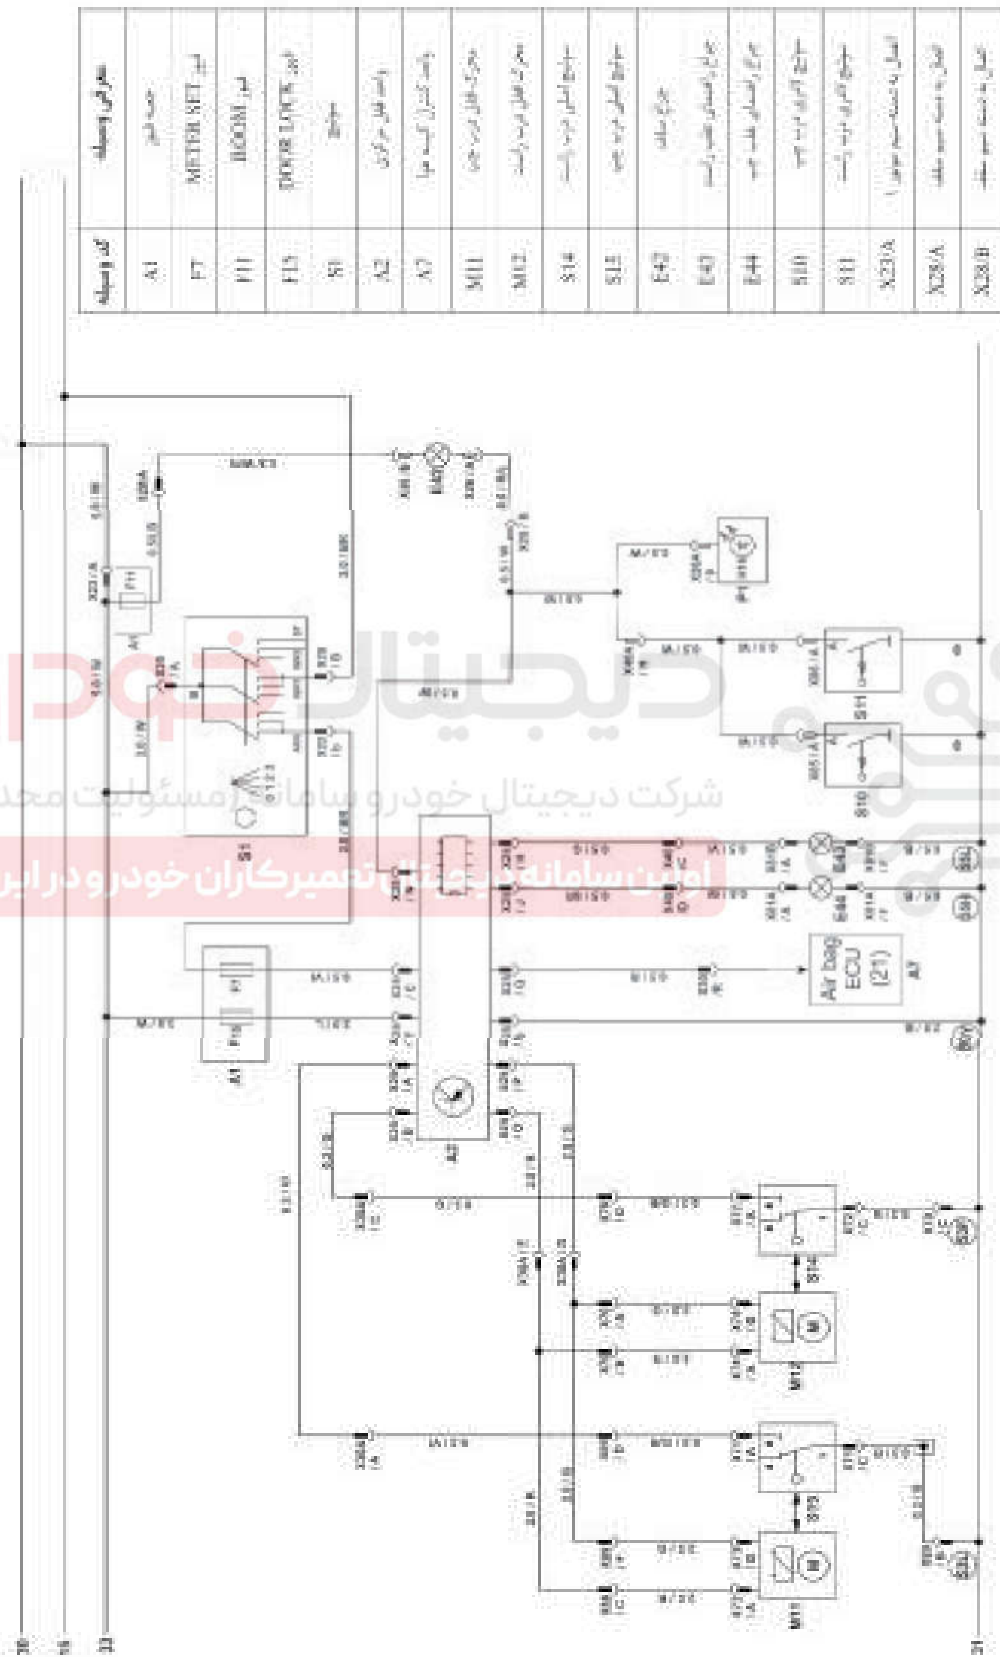

**سیستم قفل مرکزی**

کد وسیله	شرح نام وسیله
A1	حبه کلید
F1	فیوز METEOR SET
F11	فیوز BLOOM
F15	فیوز DRIVER LOCK
S1	سولنوئید
A2	رابطه قفل مرکزی
A7	رابطه کنترل کبوت هوا
M11	محرک قفل درب چپ
M12	محرک قفل درب راست
S14	سولنوئید اشغال درب راست
S15	سولنوئید اشغال درب چپ
E43	محرک سازه
E43	محرک رابطهای عقب راست
E44	محرک رابطهای عقب چپ
S10	سولنوئید اشغال درب چپ
S11	سولنوئید اشغال درب راست
X23/A	اشغال به دسته سیم موتور (A)
X23/A	اشغال به دسته سیم موتور
X23/B	اشغال به دسته سیم موتور