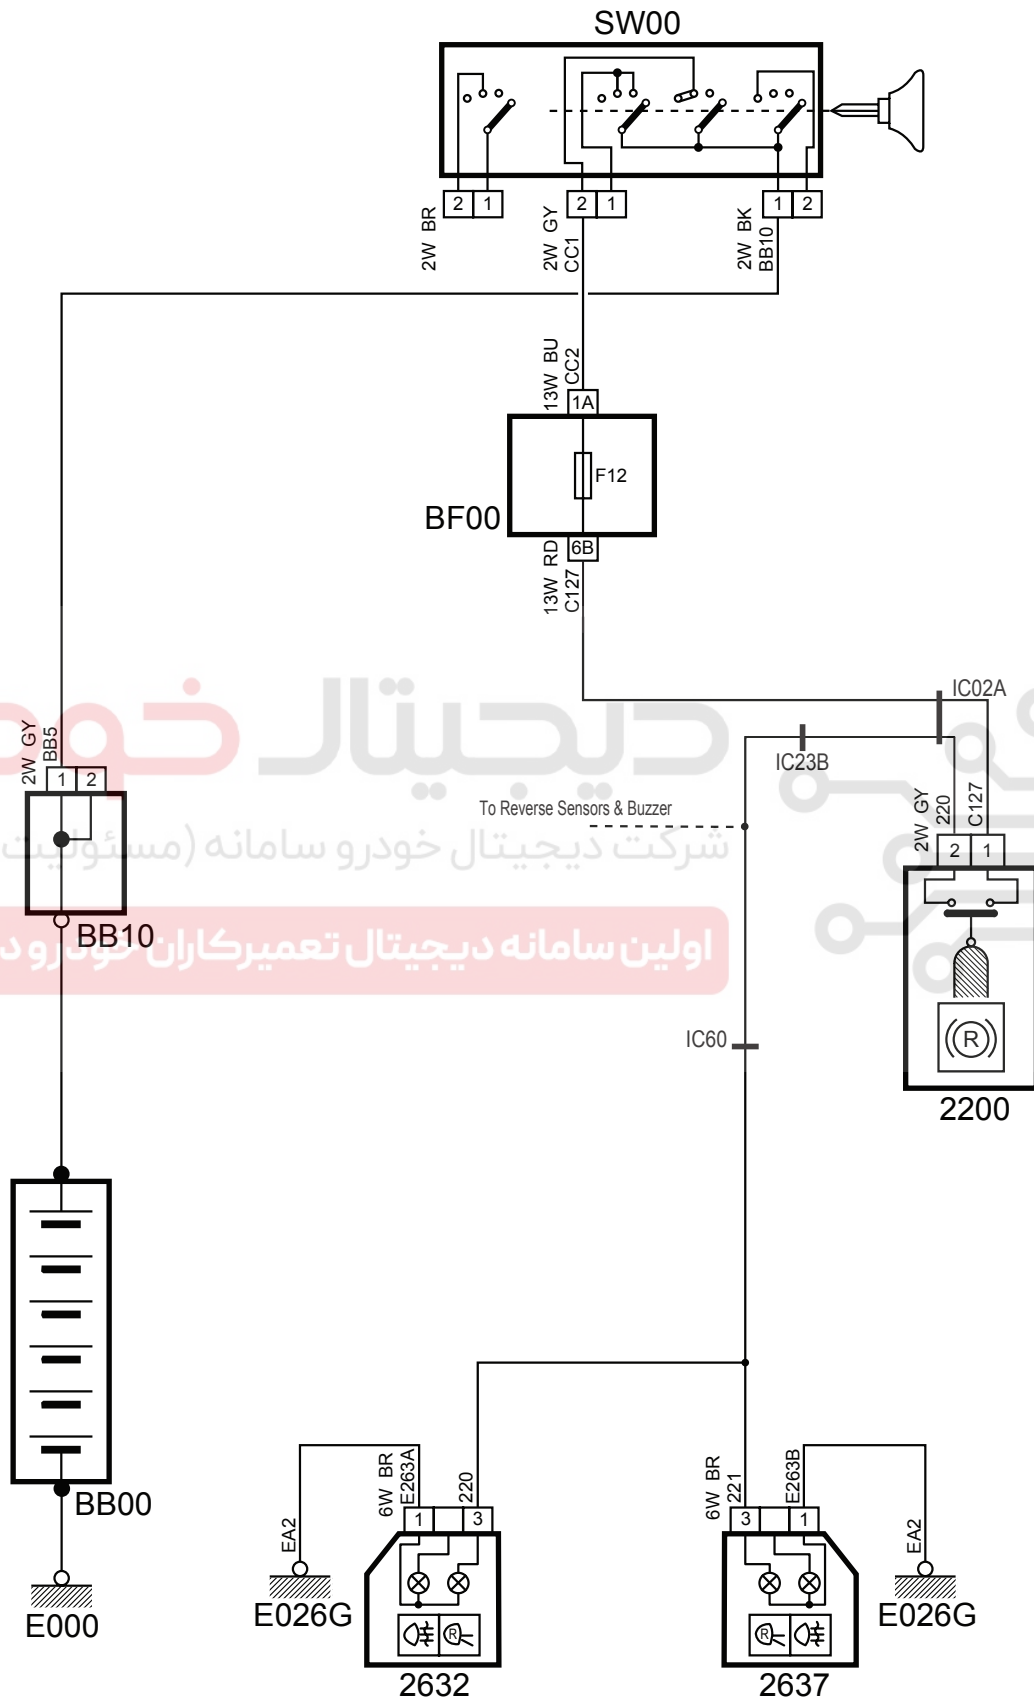

## Reverse Lamp-Samand LX

شرح	كد
باتري	BB00
جعبه فيوز كالسكه اي	BB10
جعبه فيوز اصلي	BF00
سوئيچ	SW00
فشنگي دنده عقب	2200
چراغ عقب سمت چپ	2632
چراغ عقب سمت راست	2637

دیجیتال خودرو

شرکت دیجیتال خودرو سامانه (مسئولیت محدود)

اولین سامانه دیجیتال تعمیرکاران خودرو در کشور

Reverse Lamp- Samand LX

دیجیتال خودرو  
شرکت دیجیتال خودرو سامانه (مسئولیت محدود)  
اولین سامانه دیجیتال تعمیرکاران خودرو در کشور