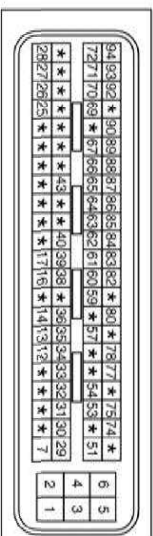

سیستم سوئیچ هوشمند

EE005DB6

سیستم سوئیچ هوشمند (۱)

SD954-1

ET06SD11954AL

سیستم سوئیچ هوشمند (۲)

SD954-2

ETDSD011954RLL

سیستم سوئیچ هوشمند

سیستم سوئیچ هوشمند (۳)

SD954-3

ETDSD11954CL

اولین سامانه برچسب‌زنی در ایران خودمدر ایران
 شرکت درجیتال خودروسامانه (مسئولیت محدود)

سیستم سوئیچ هوشمند

سیستم سوئیچ هوشمند (۴)

CGG-K

CHG-K

SD954-4

AMP_ECU_94F_B R

AMP_ECU_94F_B

D13

D33

E02

F23