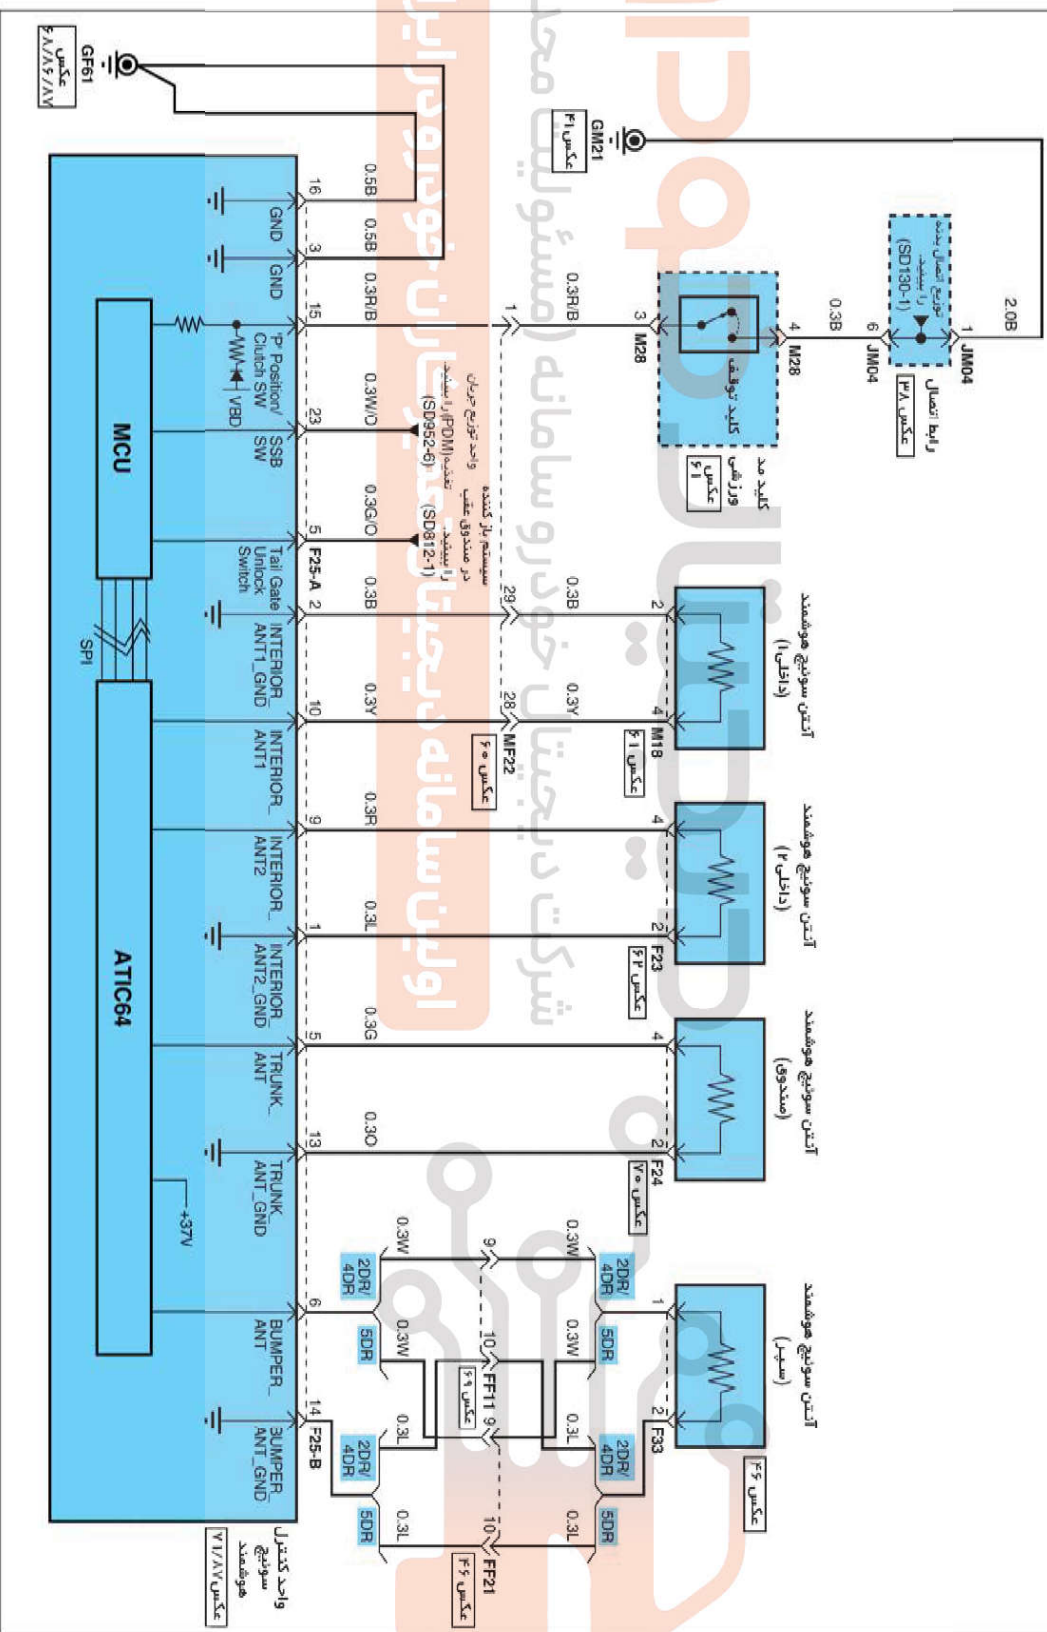

سیستم سوئیچ هوشمند

EE005DB6

سیستم سوئیچ هوشمند (۱)

SD954-1

ET06SD11954AL

سیستم سوئیچ هوشمند (۲)

SD954-2

ETDSD011954RLL

سیستم سوئیچ هوشمند

سیستم سوئیچ هوشمند (۳)

SD954-3

ETDSD11954CL

اولین سامانه برچسب‌زنی در ایران خودمدر ایران
 شرکت درجیتال خودروسامانه (مسئولیت محدود)

سیستم سوئیچ هوشمند

سیستم سوئیچ هوشمند (۴)

CGG-K

CHG-K

SD954-4

AMP_ECU_94F_B R

AMP_ECU_94F_B

D13

D33

E02

F23