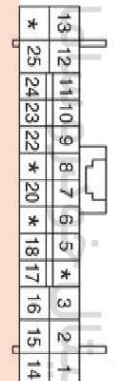

CHG-K

SD954-4

AMP_ECU_94F_B R

AMP_ECU_94F_B

D13

D33

E02

F23

KET_SWP_04F_B

KET_SWP_04F_B

KET_0901WIP_02F_B ASM

AMP_MOS_04F_B_040

F24

F25-A

F25-B

F33