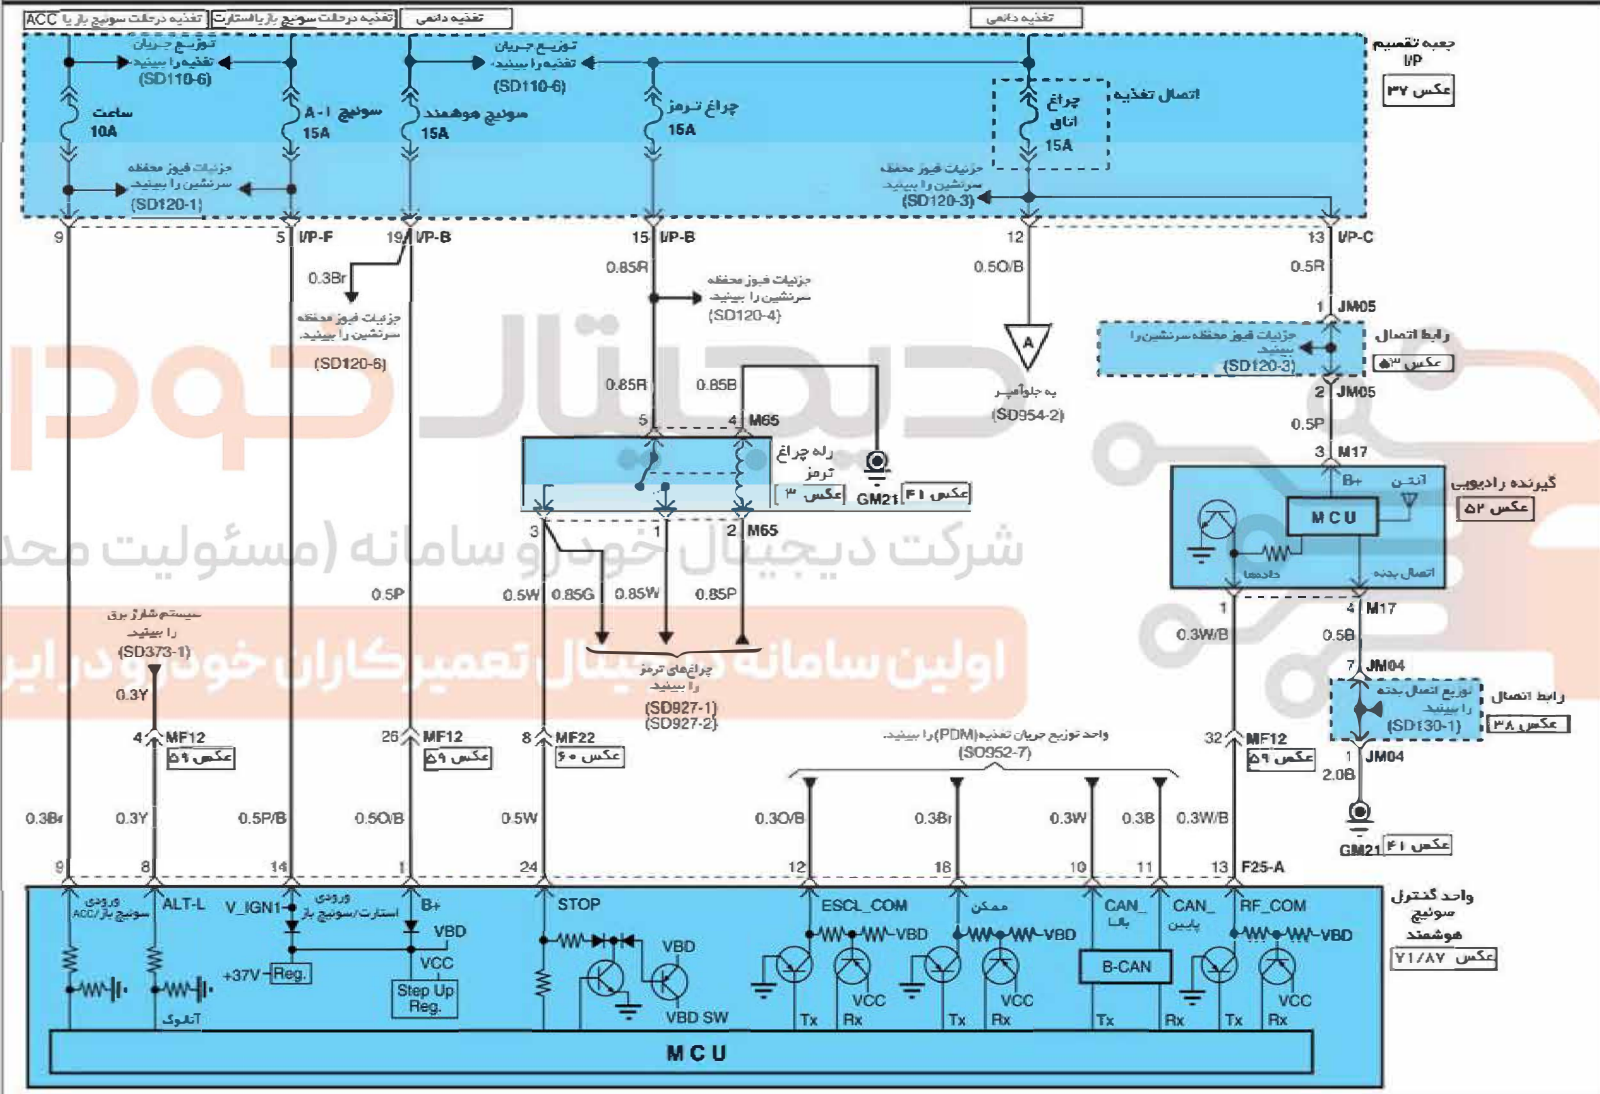

سیستم سوئیچ هوشمند

EE005DB6

سیستم سوئیچ هوشمند (۱)

SD954-1

ET06SD11954AL

سیستم سوئیچ هوشمند (۲)

SD954-2

ETDSD011954RLL

سیستم سوئیچ هوشمند

سیستم سوئیچ هوشمند (۳)

SD954-3

ETDSD11954CL

اولین سامانه برچسب‌زنی در ایران خودمدر ایران
 شرکت درجیتال خودروسامانه (مسئولیت محدود)

سیستم سوئیچ هوشمند

سیستم سوئیچ هوشمند (۴)

CGG-K

CHG-K

SD954-4

AMP_ECU_94F_B R

AMP_ECU_94F_B

D13

D33

E02

F23