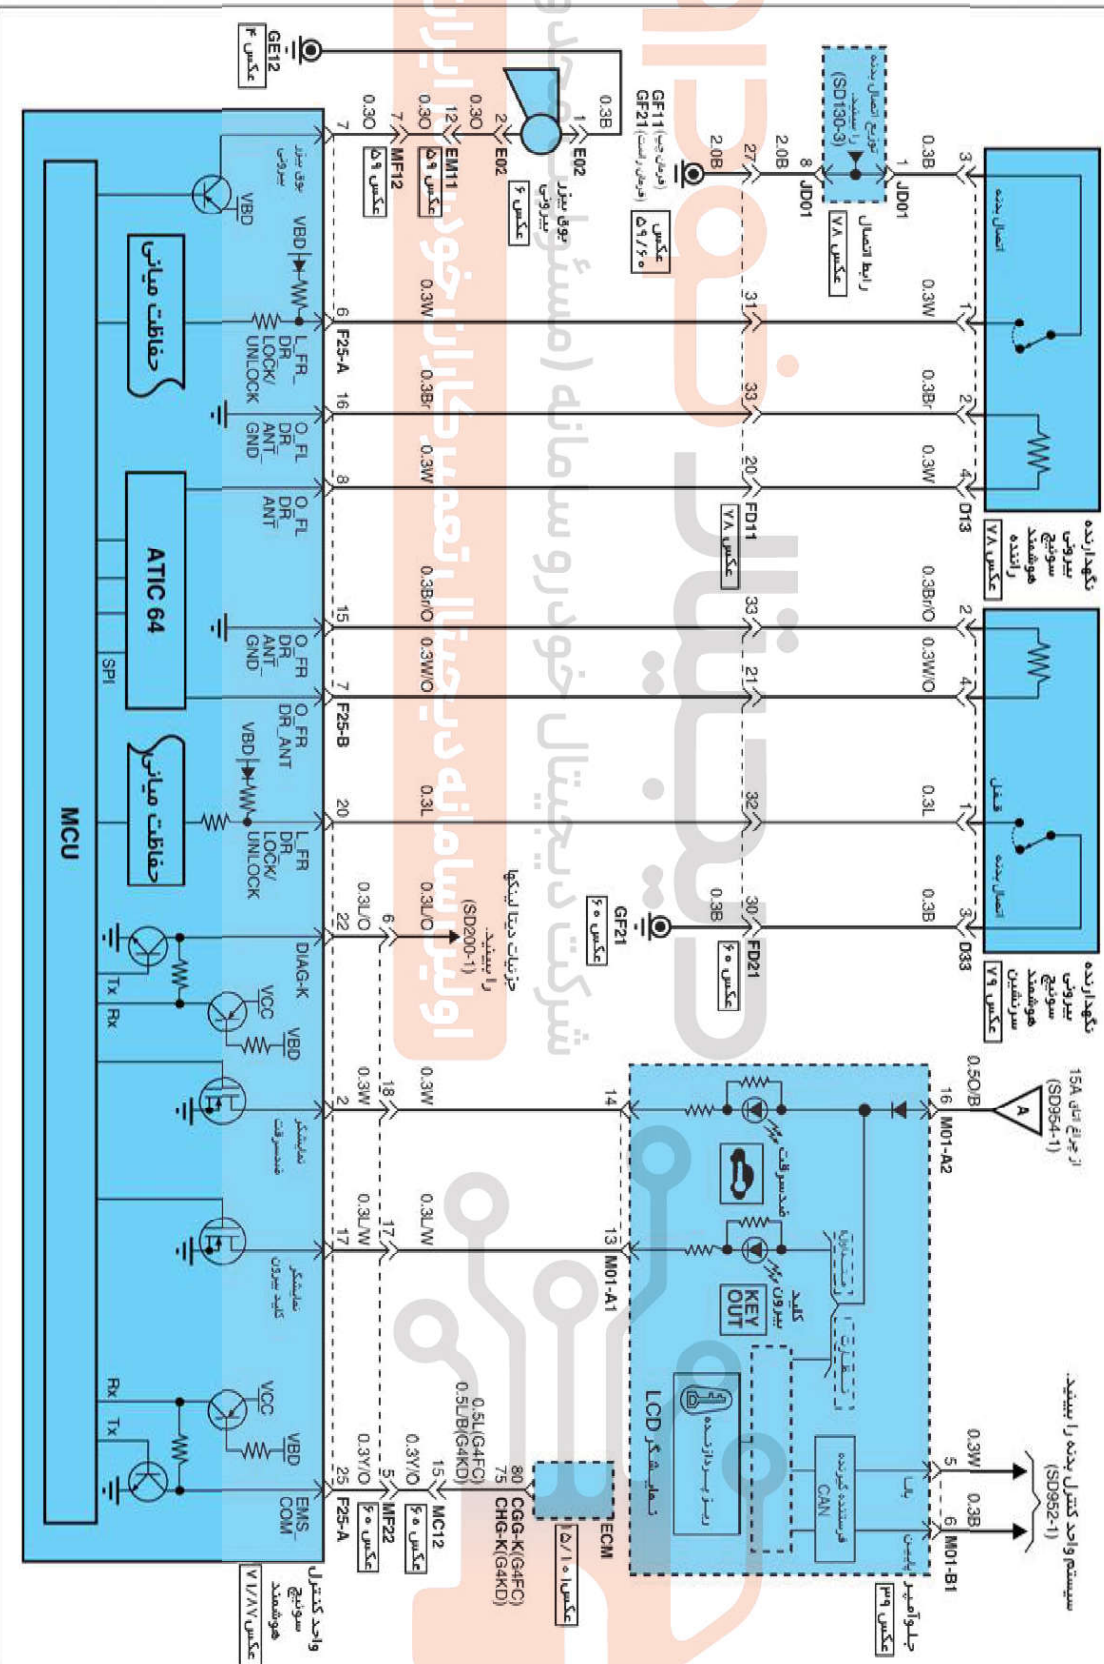

سیستم سوئیچ هوشمند

EE005DB6

سیستم سوئیچ هوشمند (۱)

SD954-1

ET06SD11954AL

سیستم سوئیچ هوشمند (۲)

SD954-2

ETDSD011954RLL

سیستم سوئیچ هوشمند

سیستم سوئیچ هوشمند (۳)

SD954-3

ETDSD11954CL

اولین سامانه برچسب‌زنی در ایران خودمدر ایران
 شرکت درجیتال خودروسامانه (مسئولیت محدود)

سیستم سوئیچ هوشمند

سیستم سوئیچ هوشمند (۴)

CGG-K

CHG-K

SD954-4

AMP_ECU_94F_B R

AMP_ECU_94F_B

D13

D33

E02

F23