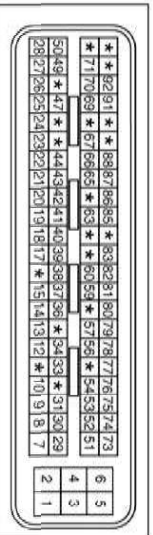

سیستم سوئیچ هوشمند

EE005DB6

سیستم سوئیچ هوشمند (۱)

SD954-1

ET06SD11954AL

سیستم سوئیچ هوشمند (۲)

SD954-2

ETDSD011954RLL

سیستم سوئیچ هوشمند

سیستم سوئیچ هوشمند (۳)

SD954-3

ETDSD11954CL

اولین سامانه برچسب‌زنی در ایران خودمدر ایران
 شرکت درجیتال خودروسامانه (مسئولیت محدود)

سیستم سوئیچ هوشمند

سیستم سوئیچ هوشمند (۴)

CGG-K

CHG-K

SD954-4

AMP_ECU_94F_B R

AMP_ECU_94F_B

D13

D33

E02

F23