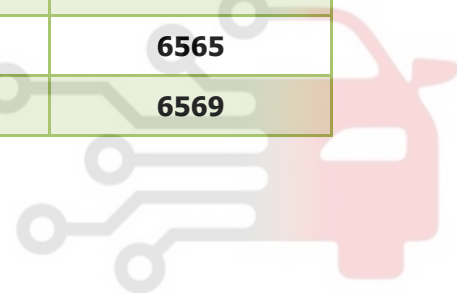

شرح	كد
باتري	BB00
فيوزها و رله های داخل محفظه موتور	EBB
فيوزها و رله های داخل اتاق	IPFRB
سوئيچ	SW00
نود مرکزی داخل اتاق	CEC
جلو آمپر	0004
کانکتور عیب یابی	C001
کنترل یونیت ایربگ و کمربند ایمنی	6570
مازول ایربگ شاگرد	6564
مازول ایربگ راننده	6565
کلید غیرفعال کننده ایربگ شاگرد	6569

دیجیتال خودرو
شرکت دیجیتال خودرو سامانه (مسئولیت محدود)

اولین سامانه دیجیتال تعمیرکاران خودرو در ایران