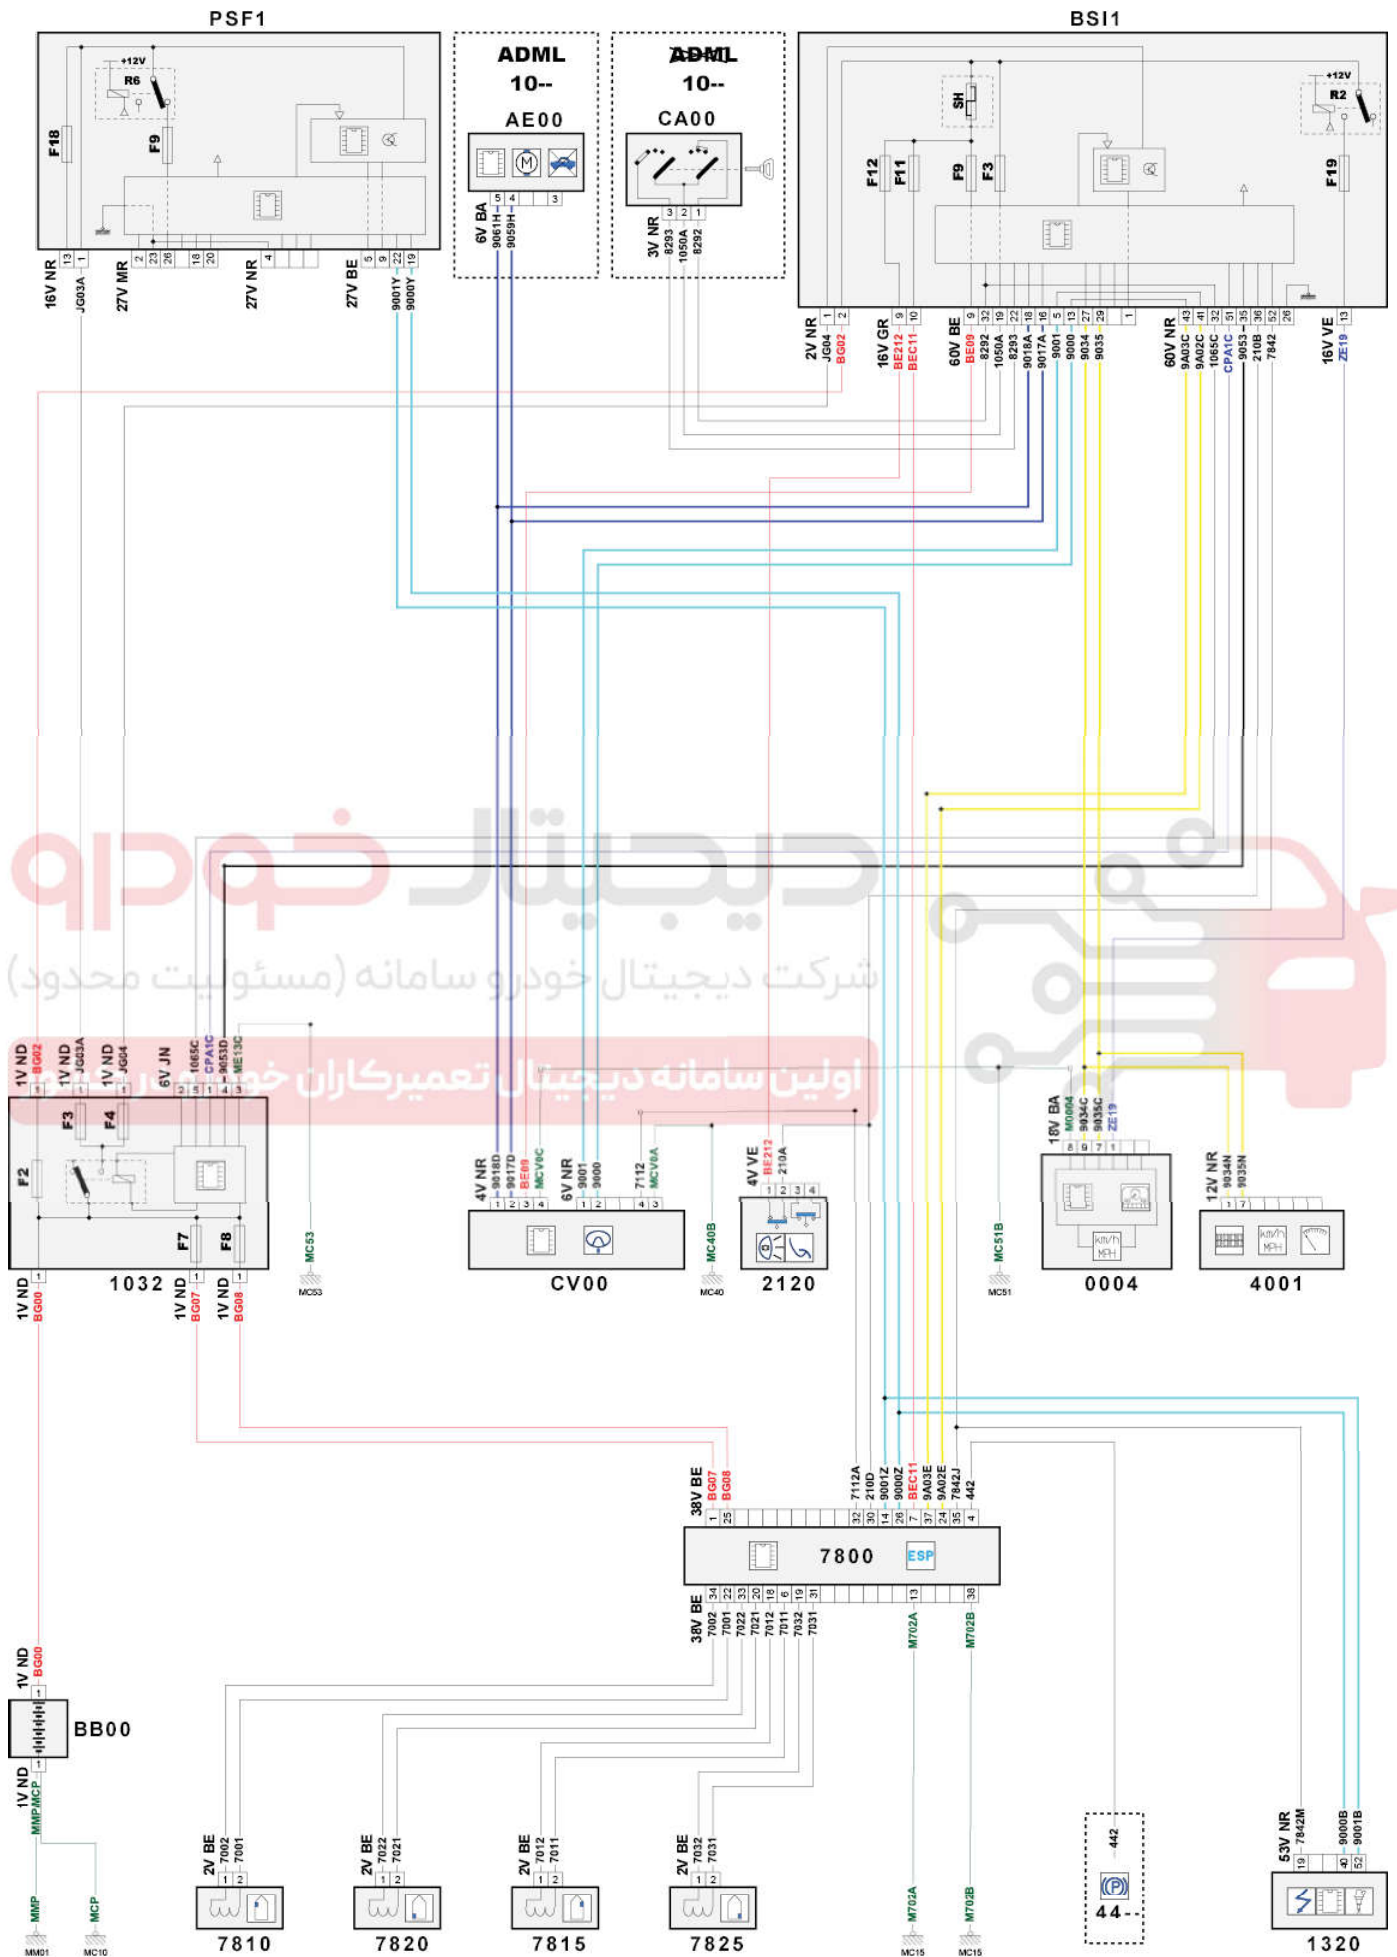

Speedometer / Odometer Information

دیجیتال خودرو  
 شرکت دیجیتال خودرو سامانه (مسئولیت محدود)  
 اولین سامانه دیجیتال تعمیرکاران خودرو

## Speedometer / Odometer Information

item code	description	information
0004	null	/ instrument panel
1032	null	electrical supplies protection and management unit
1320	null	engine ECU /
2120	null	dual function brake switch /
4001	null	head-up display unit
4410	null	brake fluid level switch
7800	null	calculateur controle de stabilite
7810	null	front left wheel speed sensor
7815	null	front right wheel speed sensor
7820	null	rear left wheel speed sensor
7825	null	rear right wheel speed sensor
AE00	null	electric steering lock
BB00	null	ancillaries battery
BSI1	null	built-in systems interface
CA00	null	ignition switch
CV00	null	control under the steering wheel
E212	null	crimp one information (or equipotential 212) wire
E784	null	crimp one information (or equipotential 784) wire
E900A	null	crimp one information (or equipotential 276A) wire
E901A	null	crimp one information (or equipotential 901A) wire
E902B	null	crimp one information (or equipotential 902B) wire
E903B	null	crimp one information (or equipotential 903B) wire
E917A	null	crimp one information (or equipotential 917A) wire
E918A	null	crimp one information (or equipotential 918A) wire
E934	null	crimp one information (or equipotential 934) wire
E935	null	crimp one information (or equipotential 935) wire
E953	null	crimp one information (or equipotential 953) wire
EB11	null	splice of a "battery +" protected by fuse no. 11
EM40B	null	crimp earth (earth point number 40B)
EM51B	null	crimp earth (earth point number 51B)
EM53	null	crimp earth (earth point number 53)
MC10	null	body earth point number 10
MC15	null	body earth point number 15
MC15C	null	body earth point number 15C
MC40B	null	body earth point number 40
MC51B	null	body earth point number 51
MC53B	null	body earth point number 53B
MM01	null	engine earth point number 01
PSF1	null	engine compartment connection board-fuse box