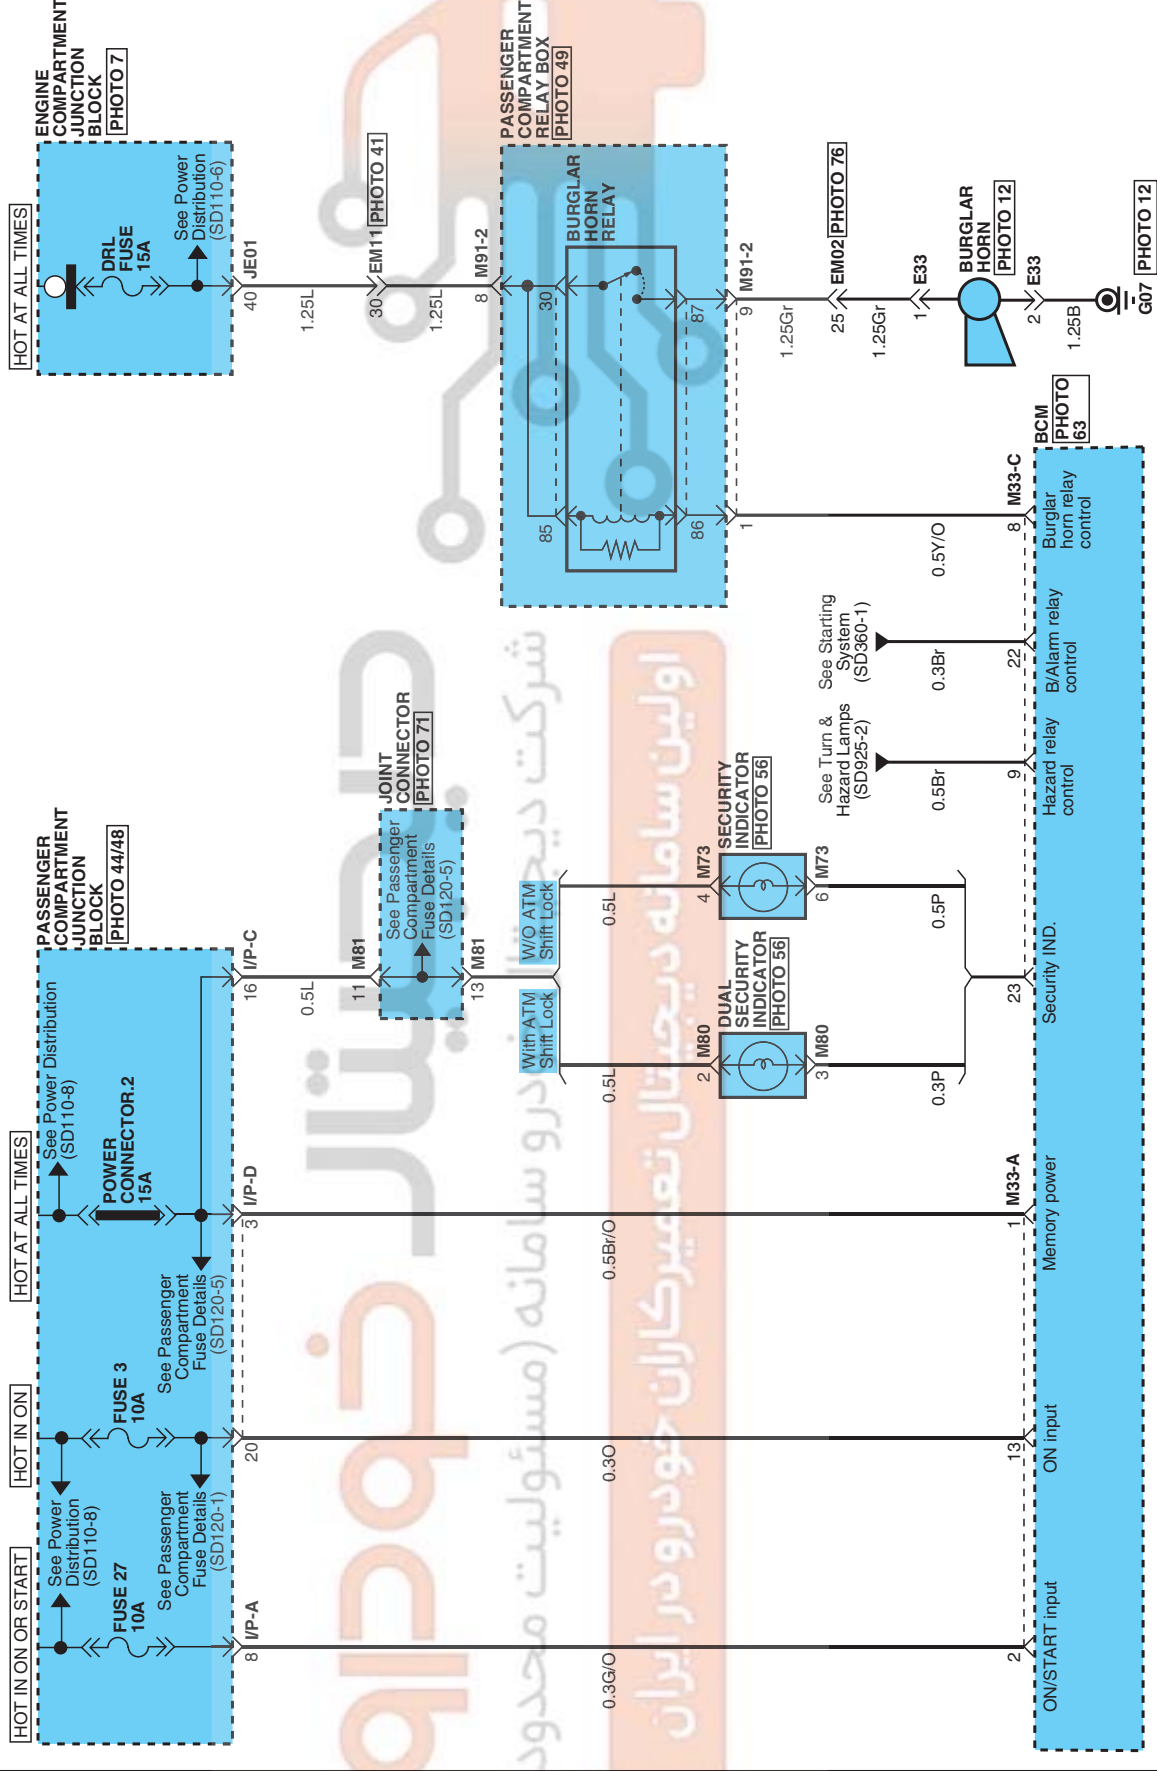

KEYLESS ENTRY & BURGLAR ALARM SYSTEM

E5BEBF99

KEYLESS ENTRY & BURGLAR ALARM SYSTEM (1)

SD814-1

ENE SD68 4AA

KEYLESS ENTRY & BURGLAR ALARM SYSTEM
KEYLESS ENTRY & BURGLAR ALARM SYSTEM (2)

SD814-2

LHD

KEYLESS ENTRY & BURGLAR ALARM SYSTEM
KEYLESS ENTRY & BURGLAR ALARM SYSTEM (3)

SD814-3

RHD

KEYLESS ENTRY & BURGLAR ALARM SYSTEM
KEYLESS ENTRY & BURGLAR ALARM SYSTEM (4)

		SD814-4	
D01		D01R	
D21		D22	
D45		D46	
M33-A		M33-B	
M80		M91-2	
D02		D02R	
D35		D36	
E53		E51	
M33-C		M73	
BLANK		BLANK	