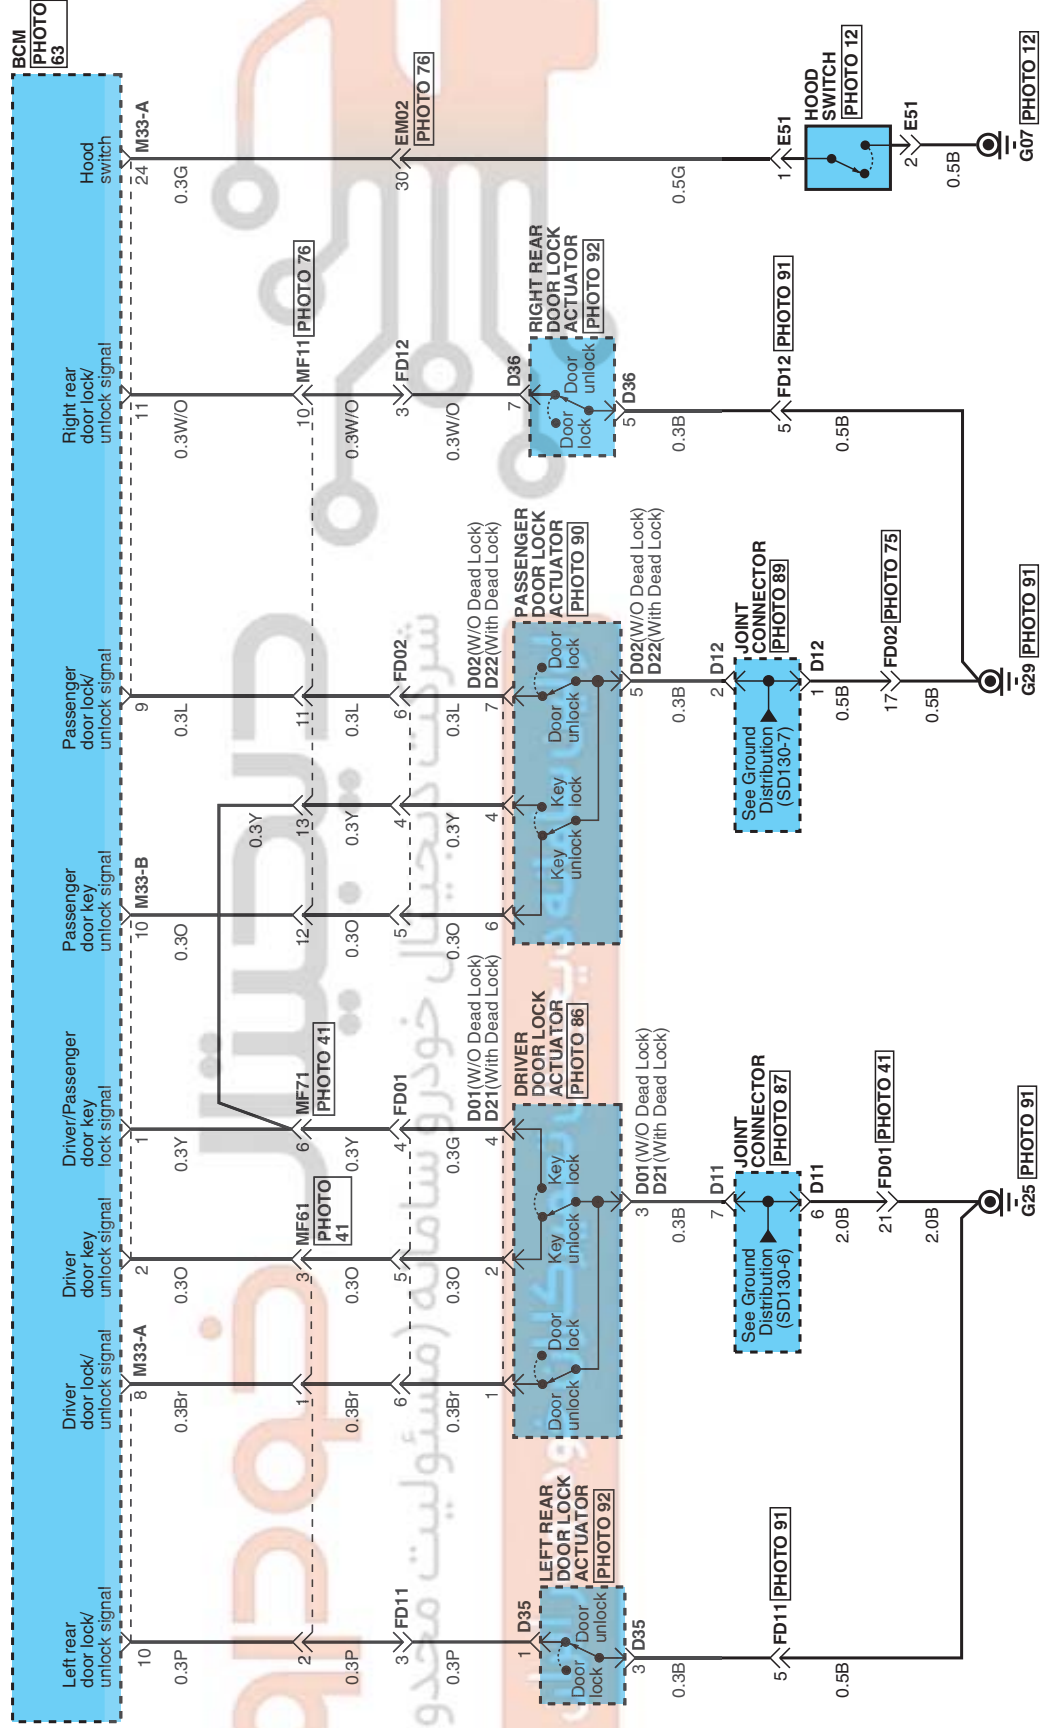

KEYLESS ENTRY & BURGLAR ALARM SYSTEM

E5BEBF99

KEYLESS ENTRY & BURGLAR ALARM SYSTEM (1)

SD814-1

ENE SD68 4AA

KEYLESS ENTRY & BURGLAR ALARM SYSTEM
KEYLESS ENTRY & BURGLAR ALARM SYSTEM (2)

SD814-2

LHD

KEYLESS ENTRY & BURGLAR ALARM SYSTEM
KEYLESS ENTRY & BURGLAR ALARM SYSTEM (3)

SD814-3

RHD

KEYLESS ENTRY & BURGLAR ALARM SYSTEM
KEYLESS ENTRY & BURGLAR ALARM SYSTEM (4)

		SD814-4	
D01		D01R	
D21		D22	
D45		D46	
M33-A		M33-B	
M80		M91-2	
D02		D02R	
D35		D36	
E53		E51	
M33-C		M73	
BLANK		BLANK	