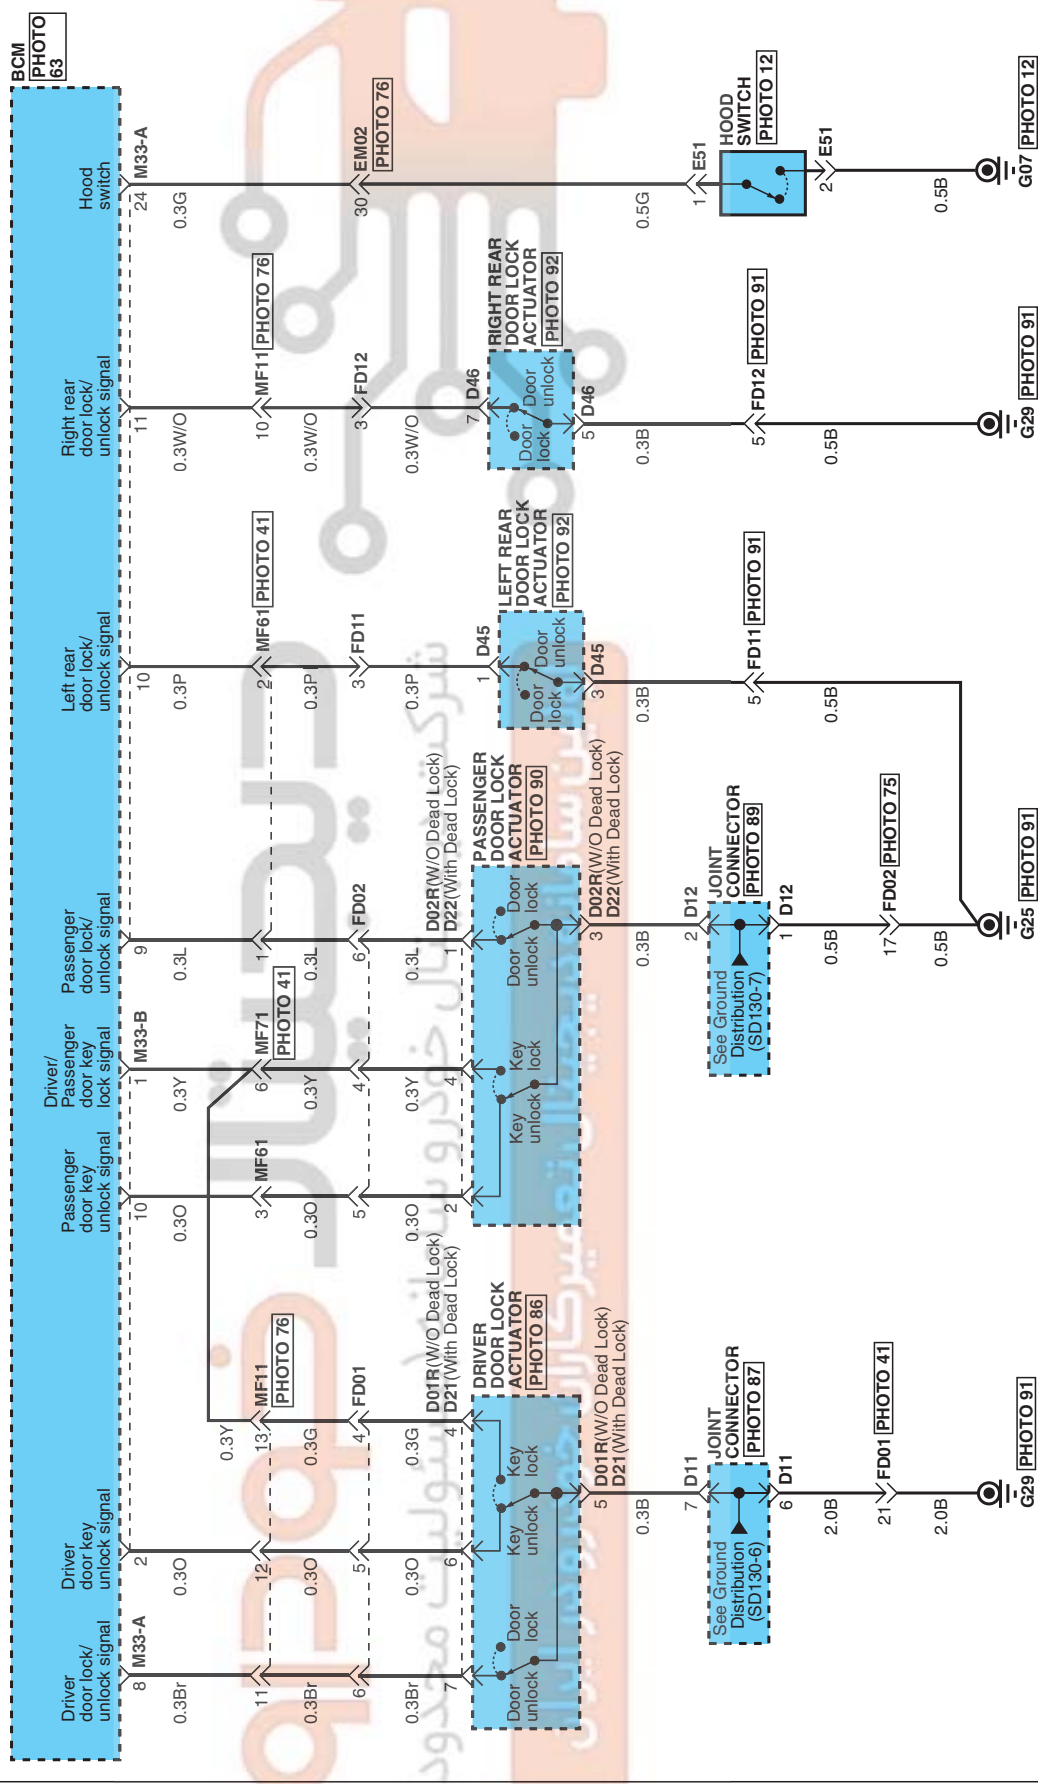

KEYLESS ENTRY & BURGLAR ALARM SYSTEM

E5BEBF99

KEYLESS ENTRY & BURGLAR ALARM SYSTEM (1)

SD814-1

ENE SD68 4AA

KEYLESS ENTRY & BURGLAR ALARM SYSTEM
KEYLESS ENTRY & BURGLAR ALARM SYSTEM (2)

SD814-2

LHD

KEYLESS ENTRY & BURGLAR ALARM SYSTEM
KEYLESS ENTRY & BURGLAR ALARM SYSTEM (3)

SD814-3

RHD

KEYLESS ENTRY & BURGLAR ALARM SYSTEM
KEYLESS ENTRY & BURGLAR ALARM SYSTEM (4)

		SD814-4	
D01		D01R	
D21		D22	
D45		D46	
M33-A		M33-B	
M80		M91-2	
D02		D02R	
D35		D36	
E53		E51	
M33-C		M73	
BLANK		BLANK	